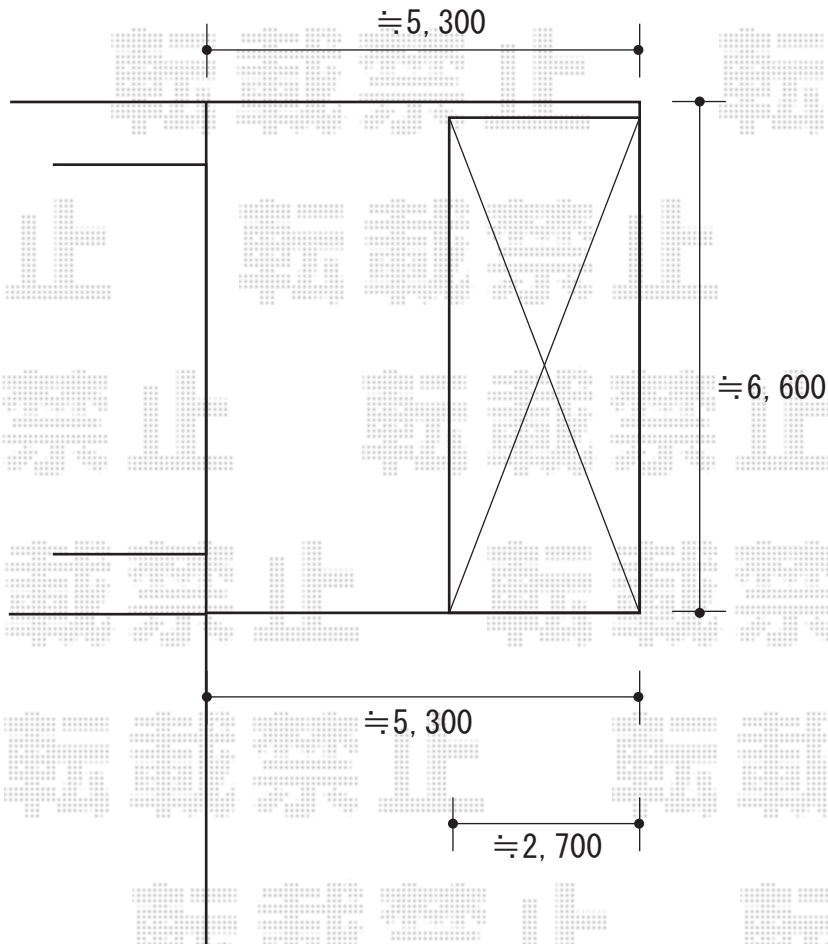

カーポート 施工概略図

YKK AP レイナポートグラン 延長 積雪～20cm対応  
幅= 2,700mm  
奥行= 6,484mm  
色： ピュアシルバー  
屋根材： 熱線遮断ポリカーボネート(クリアマット)  
柱仕様： ハイルーフ柱仕様 (有効高 約2,350mm)

2018-4-487535

担当者

竹本