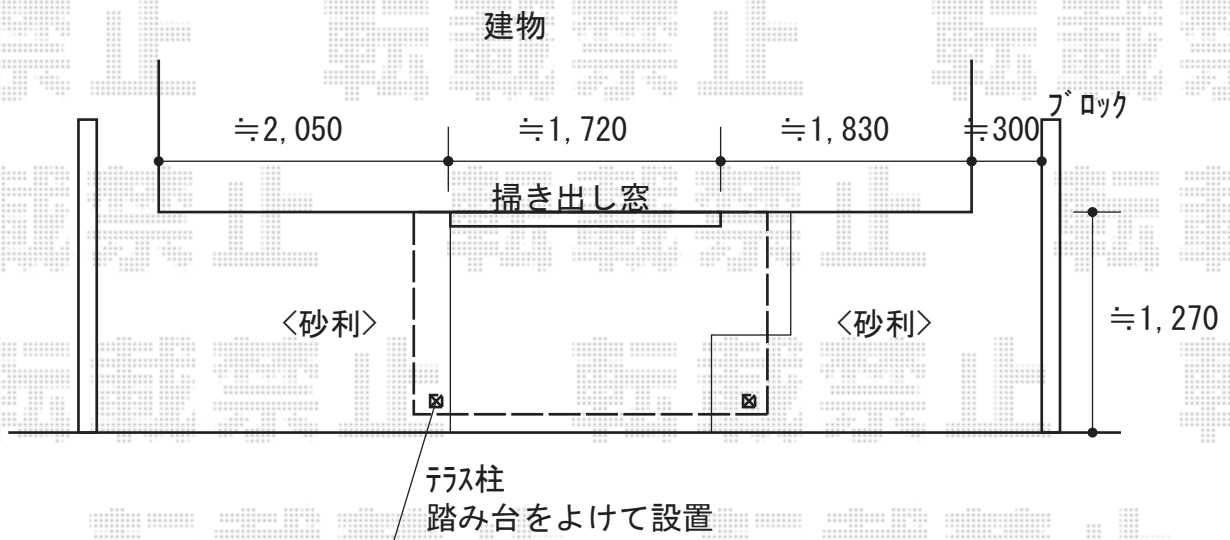

テラス屋根+物置 施工概略図

LIXIL フーゴF 独立テラスタイプ 単体 積雪~20cm対応
間口= 2204mm
出幅= 1196mm
色： ナチュラルシルバー
屋根材： ポリカーボネート（クリアマット・すりガラス調）
柱仕様： ロング柱28仕様（有効高 約2,800mm）
施工方法： 上止め仕様

LIXIL フーゴF 竿掛けセットS
色： シャイングレー*ナチュラルシルバー適応色

LIXIL フーゴFテラスタイプ
テラス対応躯体すき間ふさぎ材 22型用×1
色： ナチュラルシルバー