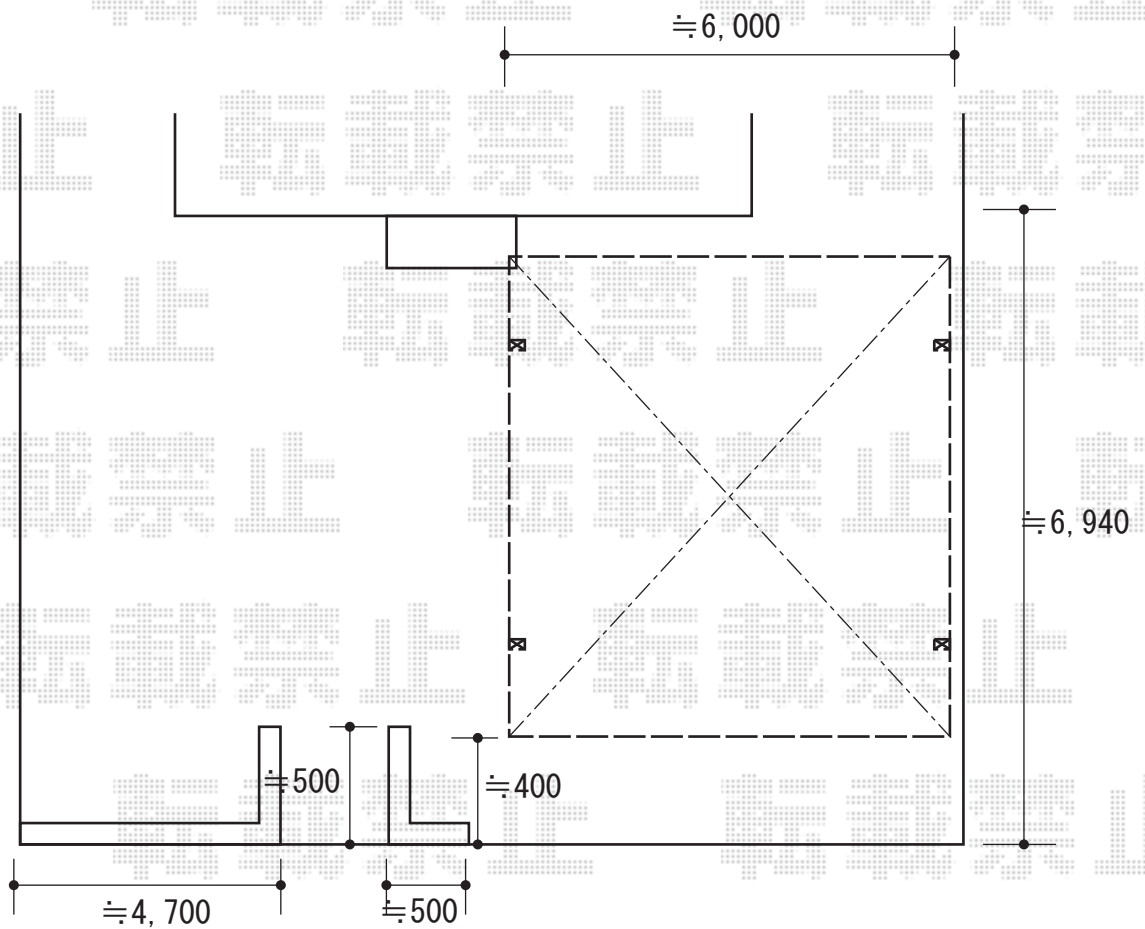

カーポート 施工概略図

YKK AP レイナポートグラン M合掌 積雪～20cm対応
幅= 6,014mm (30-30)
奥行= 5,768mm
色： カームブラック
屋根材： 熱線遮断ポリカーボネート (クリアマット)
柱仕様： ハイルフ柱仕様 (有効高 約2,350mm)

2018-4-487612

担当者

竹本