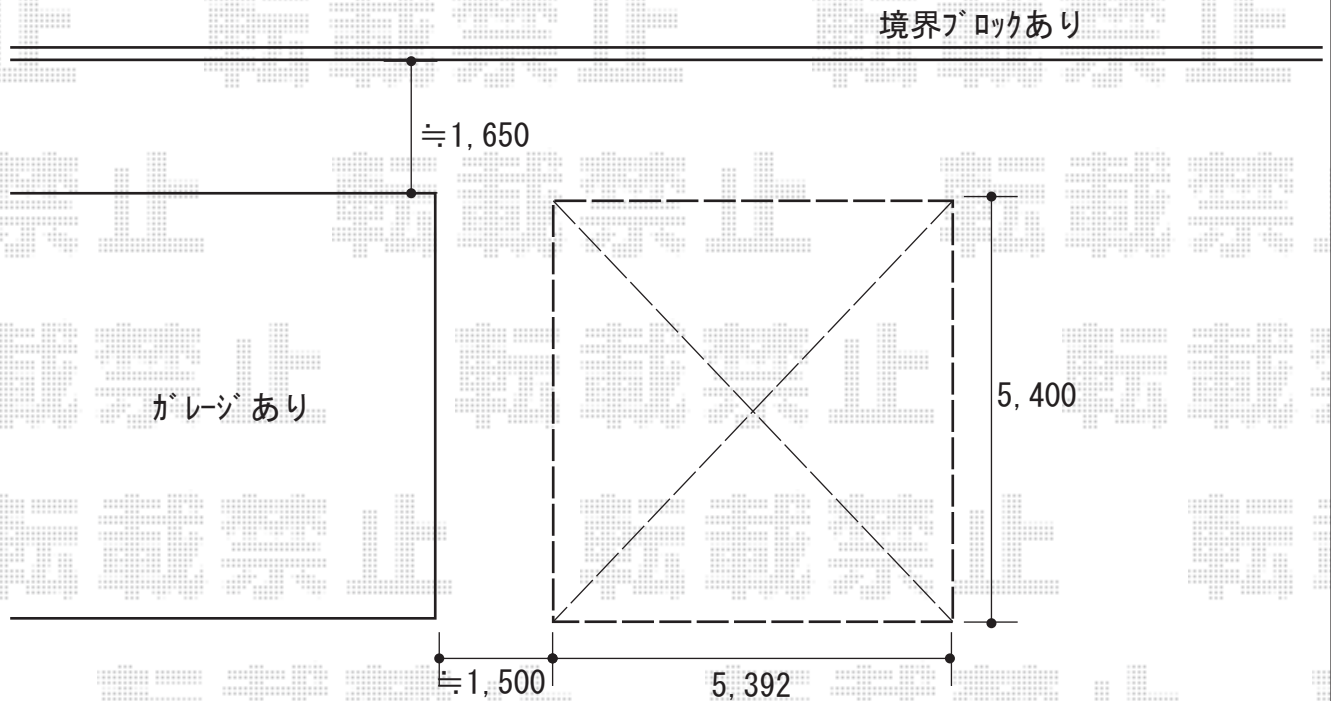

カーポート 施工概略図

YKK AP レイナツインポートグラン 積雪～20cm対応
幅= 5,392mm 奥行= 5,400mm 色：プラチナステン
屋根材：ポリカーボネート（アースブルー）
柱仕様：ハイルーフ柱仕様（有効高 約2,350mm）

YKK AP レイナツインポートグラン
屋根ふき材補強部品（8個入）×2セット
色：カームブラック*1色のみ

2018-4-487631

担当者

小林