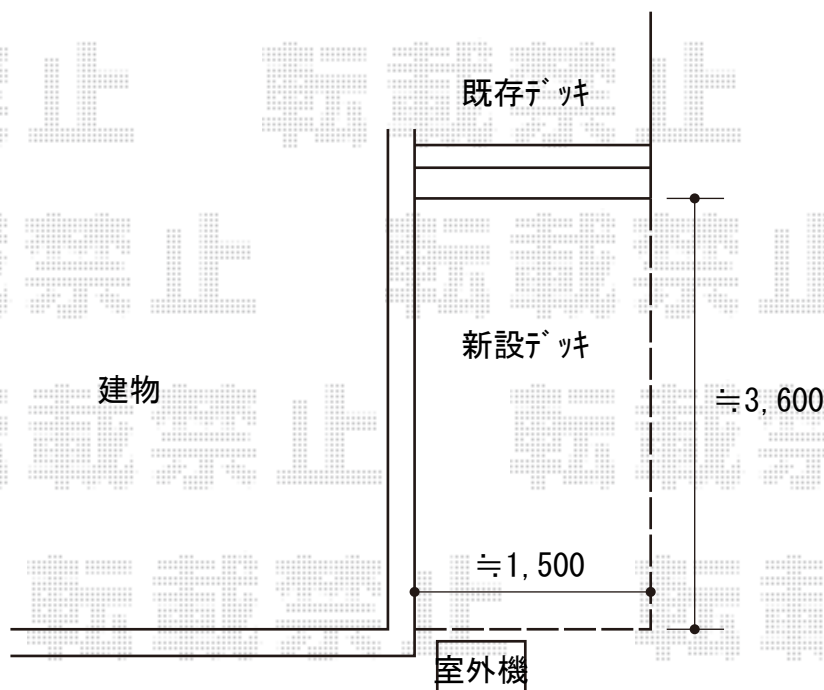

ウッドデッキ 施工概略図

YKK AP リウッドデッキ 200
間口= 2.0間 (3,651mm)
出幅= 5尺 (1,520mm)
色: 【未定】
床板: 縦貼り
幕板: 標準幕板
束柱: Hタイプ (550~700mm) (色: 【未定】)

2018-4-487671

担当者

関