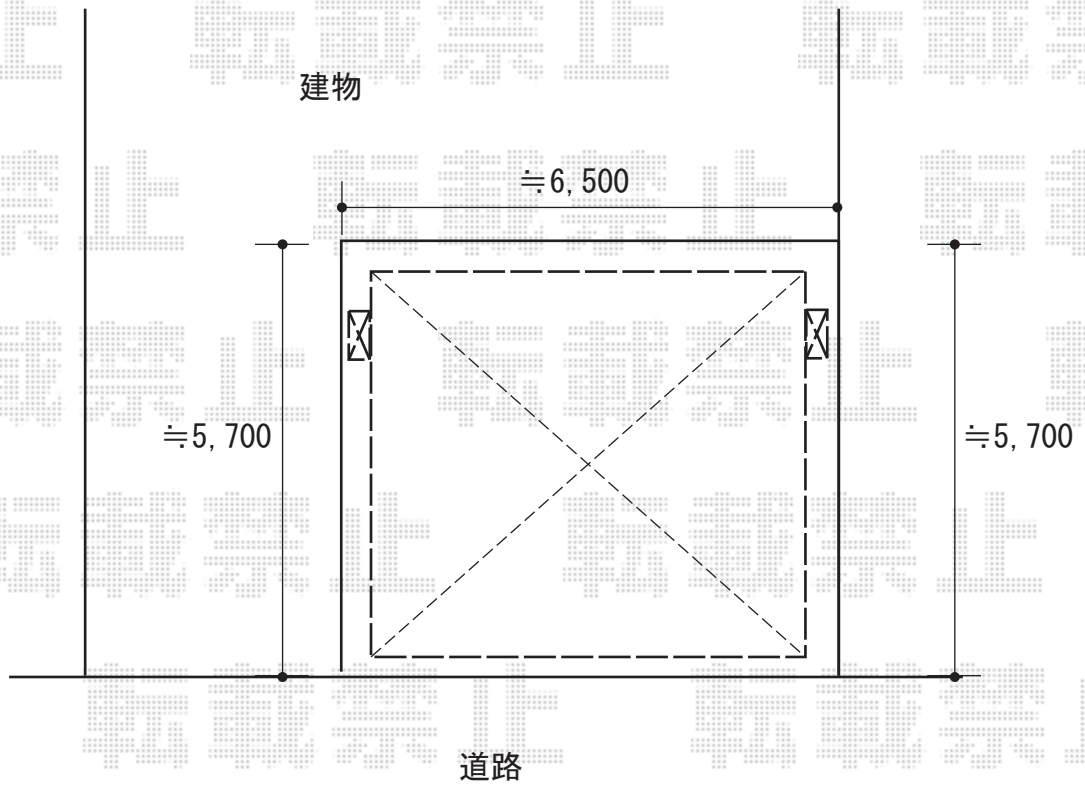

カーポート 施工概略図

三協アルミ 4G フォーグワイド 積雪～20cm対応
幅= 5,979mm
奥行= 5,003mm
色： サンシルバー
屋根材： ポリカーボネート（かすみ）
柱仕様： 標準柱仕様（2,050mm）

2018-4-487716

担当者

村上（公）