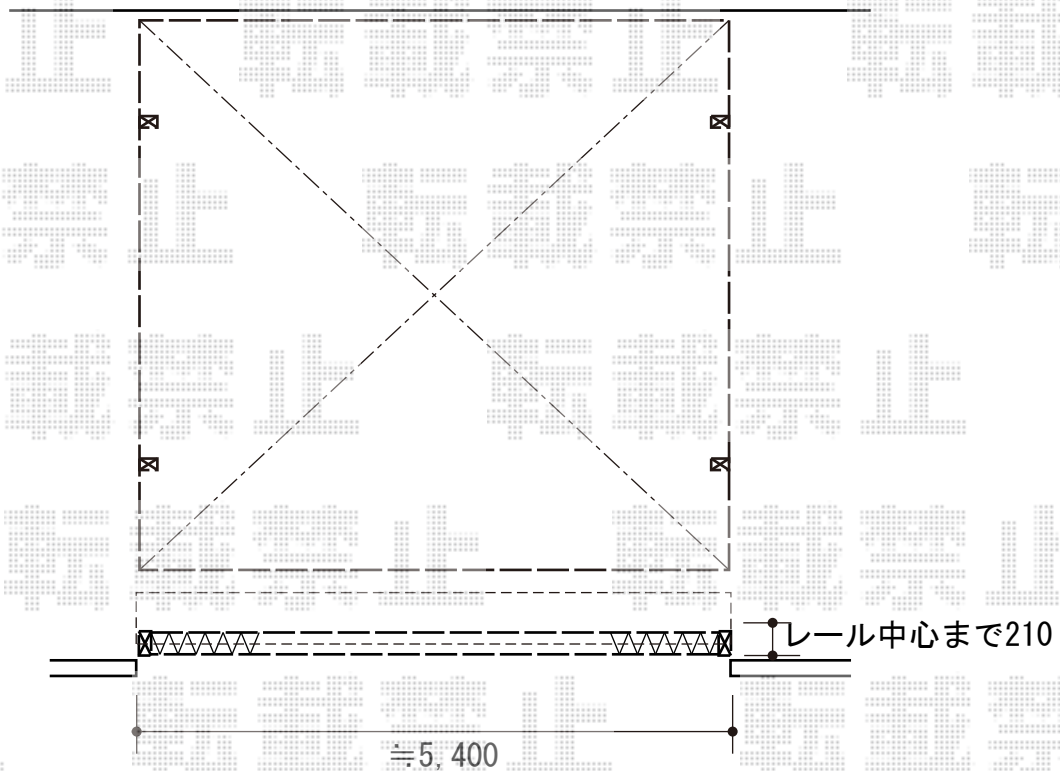

# エクステリア 施工概略図

LIXIL (TOEX) ワイドシャッターS型 Fタイプ

本体 (W×H×D) = 5,400×2,933×714mm

シャッタースラット: アルミスラット (色: シャイングレー)

駆動: 電動式

本体色: シャイングレー+クリエダーク

シャッター有効開口幅 = 5,100mm

シャッター有効開口高さ = 2,300mm

シャッターケース色: ステンカラー

シャッターレール色: シャイングレー

YKK AP レイナツインポートグラン 積雪~20cm対応

幅 = 5,392mm

奥行 = 5,052mm

色: ブラウン

屋根材: ポリカーボネート (アースブルー)

柱仕様: ハイルフ柱仕様 (有効高 約2,350mm)