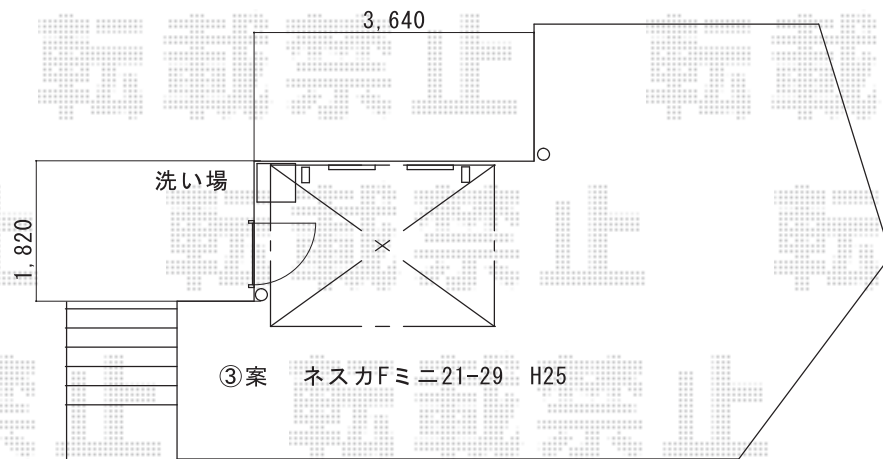

# サイクルポート 施工概略図

LIXIL ネスカFミニ (フラットスタイル) 積雪~20cm対応  
幅= 2,096mm  
奥行= 2911mm(4台~7台用)  
色: ナチュラルシルバー  
屋根材: ポリカーボネート (色: クリアマットS すりガラス調)  
柱仕様: ロング柱仕様 (有効高 約2,500mm)

2018-4-487812

担当者

安田