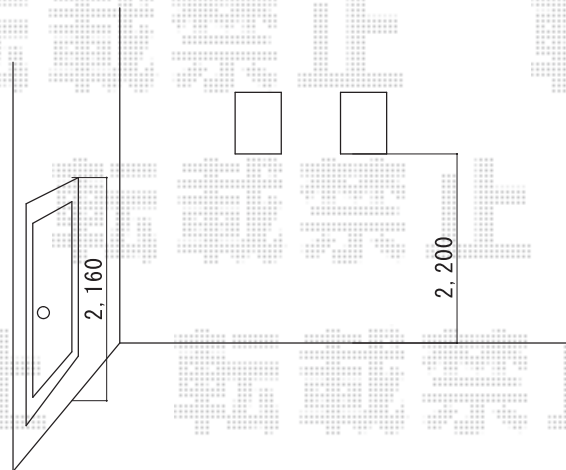

# サイクルポート 施工概略図

LIXIL ネスカFミニ (フラットスタイル) 積雪~20cm対応  
幅= 2,096mm  
奥行= 2911mm(4台~7台用)  
色: ナチュラルシルバー  
屋根材: ポリカーボネート (色: クリアマットS すりガラス調)  
柱仕様: ロング柱仕様 (有効高 約2,500mm)

2018-4-487812

担当者

安田