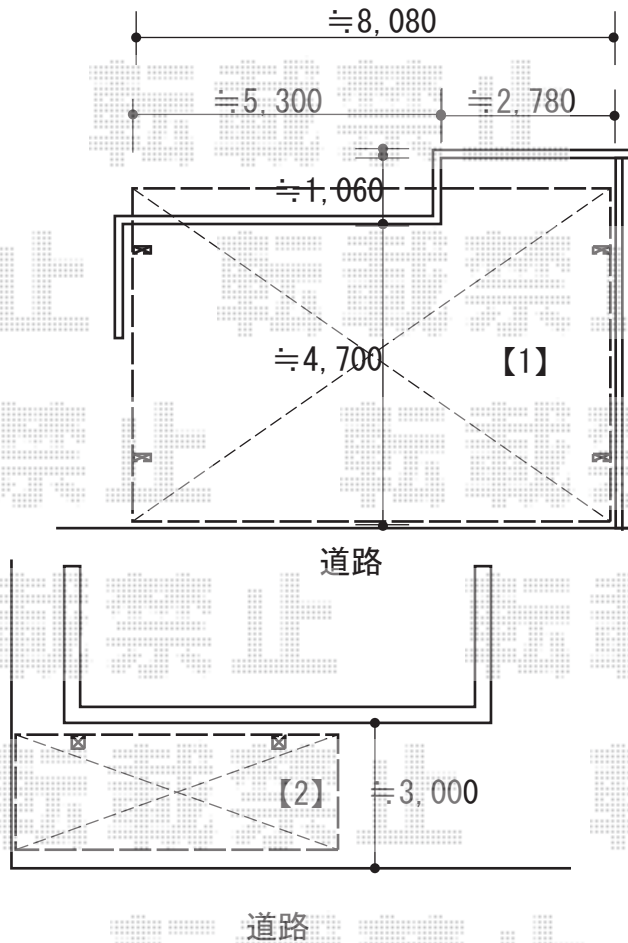

カーポート 施工概略図

YKK AP 【1】 レイナトリプルポートグラン 積雪～20cm対応  
幅= 8,000mm  
奥行= 5,052mm  
色： ホワイト  
屋根材： ポリカーボネート（トーマイマット）  
柱仕様： ハイルーフ柱仕様（有効高 約2,350mm）

YKK AP 【2】 レイナポートグラン 積雪～20cm対応  
幅= 2,700mm  
奥行= 5,052mm  
色： ホワイト  
屋根材： ポリカーボネート（トーマイマット）  
柱仕様： ハイルーフ柱仕様（有効高 約2,350mm）