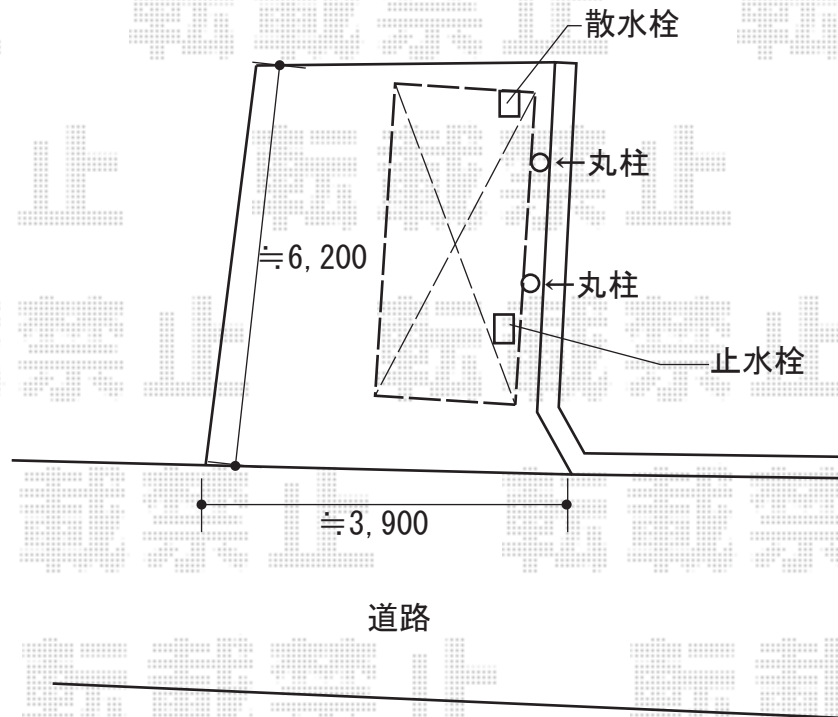

カーポート 施工概略図

YKK AP レイナポートグラン 積雪～20cm対応
幅= 2,700mm
奥行= 5,768mm
色： プラチナステン
屋根材： 熱線遮断ポリカーボネート(クリアマット)
柱仕様： ハイロング柱仕様(有効高 約2,800mm)

2018-4-487888

担当者

小林