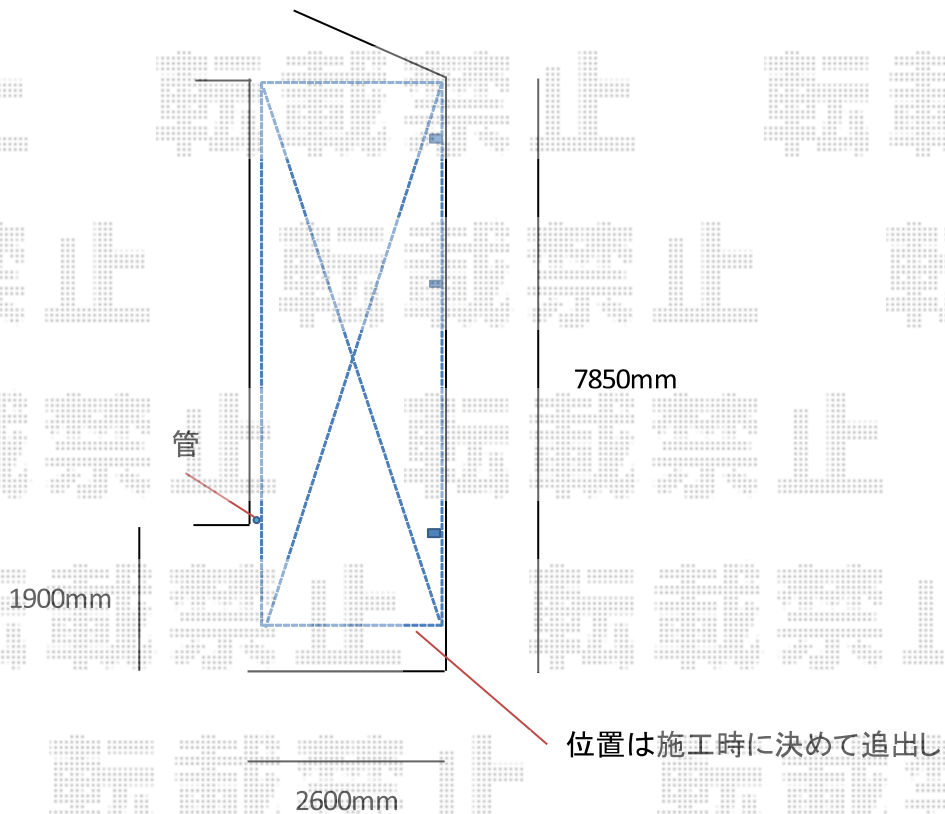

カーポート 施工概略図

YKK AP レイナポートグラン 延長 積雪～20cm対応  
幅= 2,400mm  
奥行= 7,200mm  
色： ブラウン  
屋根材： 熱線遮断ポリカーボネート(クリアマット)  
柱仕様： ハイルフ柱仕様（有効高 約2,350mm）

2018-4-487922

担当者

竹本