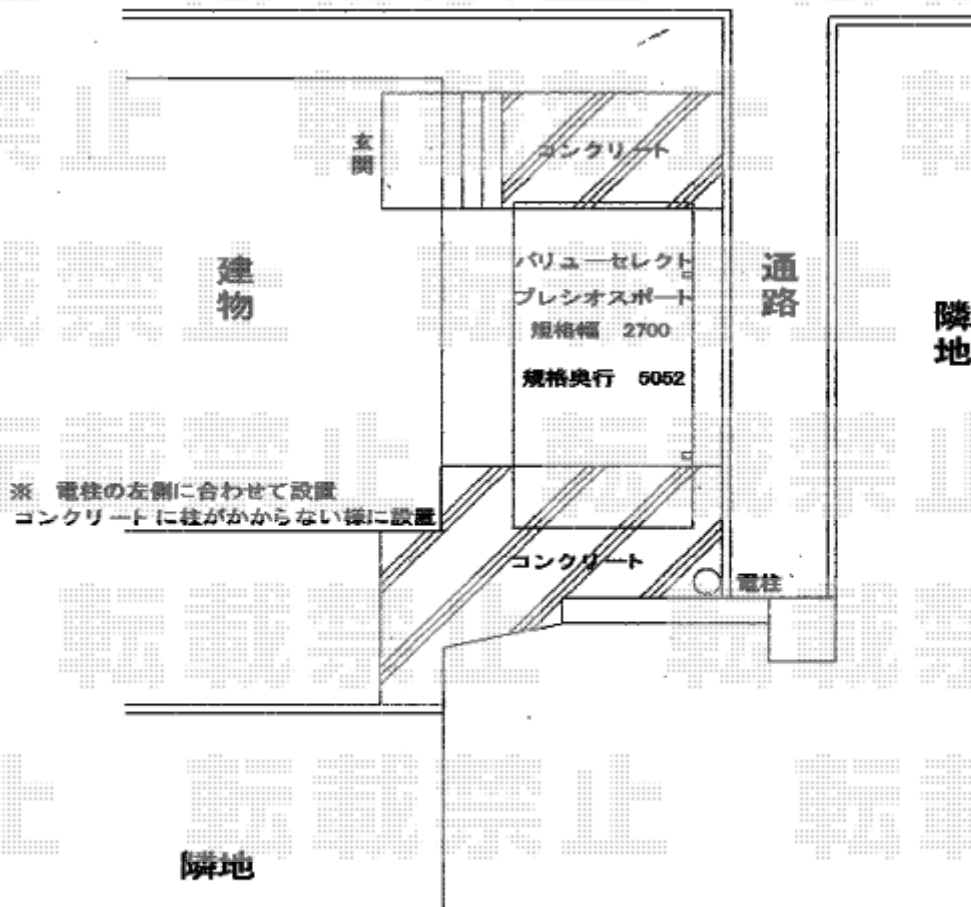

# カーポート 施工概略図

Value Select プレシオスポート 積雪～20cm対応  
幅= 2,700mm  
奥行= 5,052mm  
色： ノーブルステン  
屋根材： ポリカーボネート（スカイブルー）  
柱仕様： ハイルーフ柱仕様（有効高 約2,250mm）

2018-4-487934

担当者

伊野

## イクスショップ

現場状況や作図制限により概略図の内容と多少の違いが生じることがございます。  
施工時は、現場優先とさせて頂きたく思いますので、お立会い頂き、最終のご指示のほど、何卒、宜しくお願い致します。  
全ての著作権はイクスショップに帰属します。当社とのお取引目的以外の使用・複製・転載は如何なる場合も禁止しております。