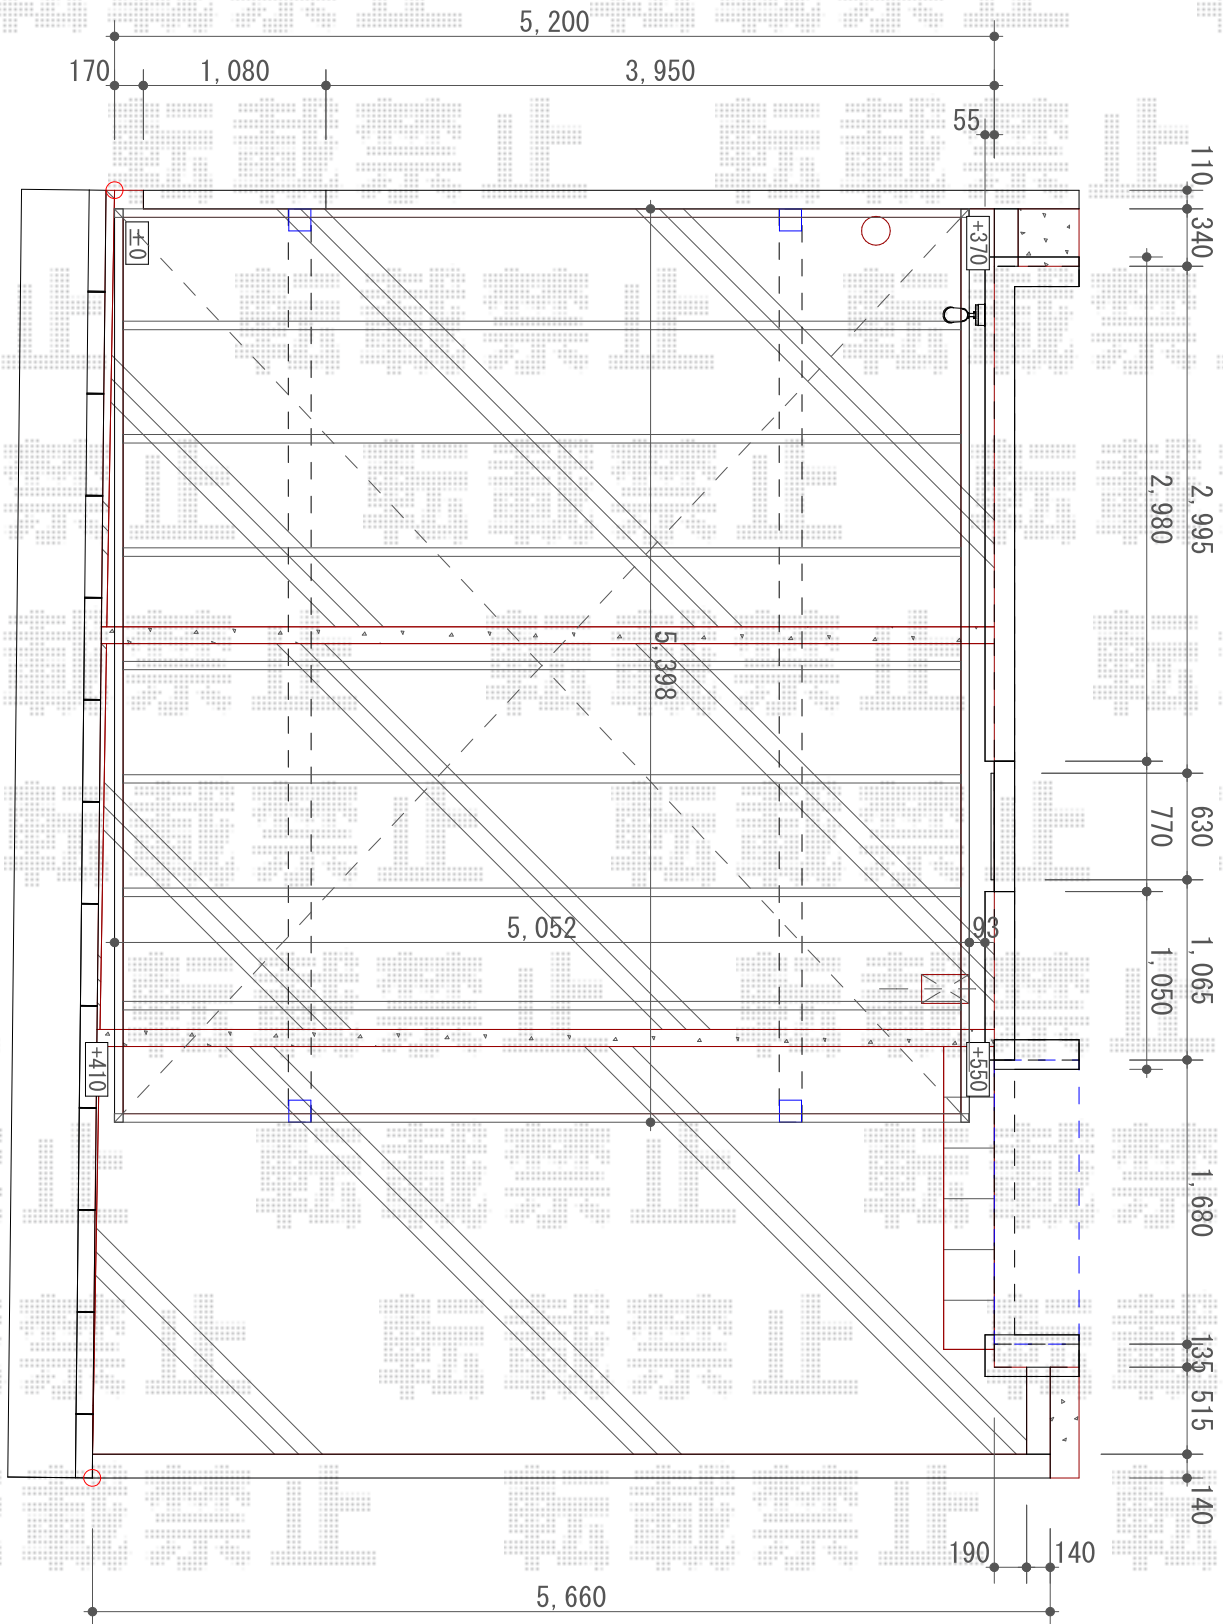

カーポート 施工概略図

YKK AP エフルージュ ツイン 積雪～20cm対応  
 幅= 5,398mm  
 奥行= 5,052mm  
 色： プラチナステン  
 屋根材： 熱線遮断ポリカーボネート(クリアマット)  
 柱仕様： ハイロング柱仕様 (有効高 約2,800mm)

2018-4-488013

担当者

小林