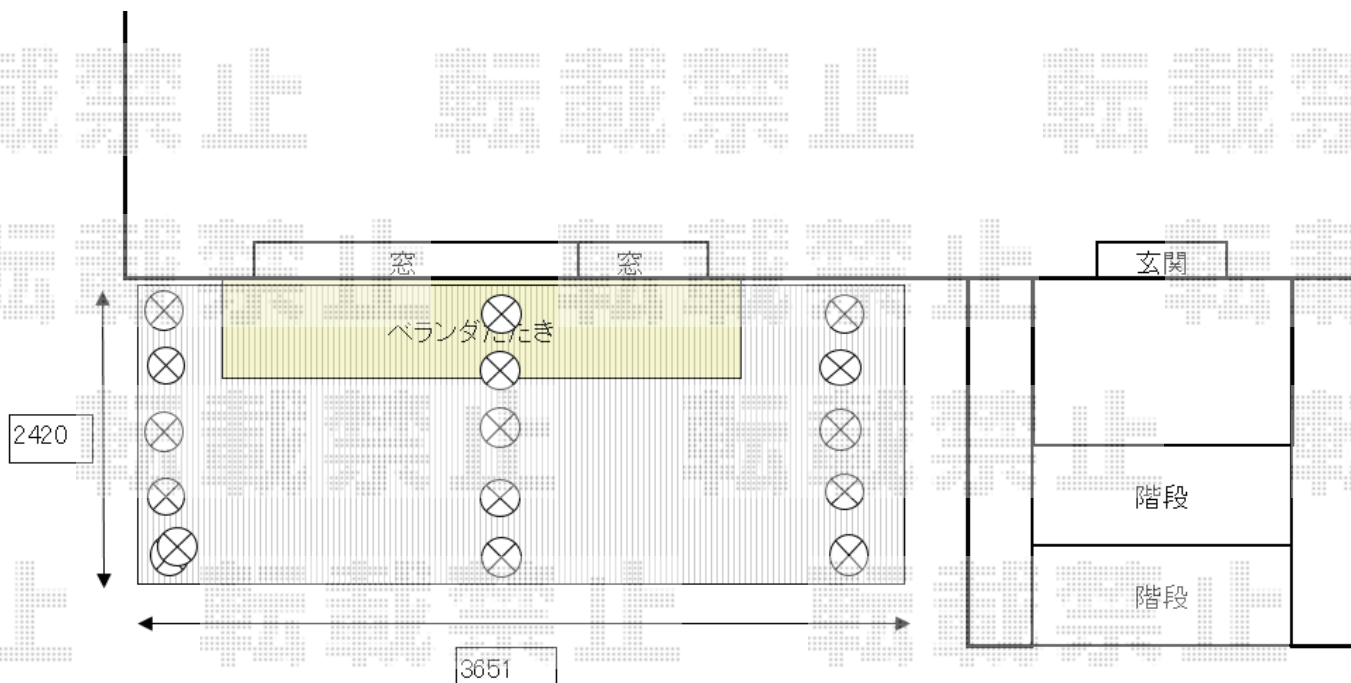

ウッドデッキ 施工概略図

YKK AP リウッドデッキ 200
間口= 2.0間(3,651mm)
出幅= 8尺(2,420mm)
色： ナチュラルブラウン
床板： 縦貼り
幕板： 標準幕板
束柱： Tタイプ (400~500mm) (色：プラチナステン)

2018-4-488028

担当者

木附