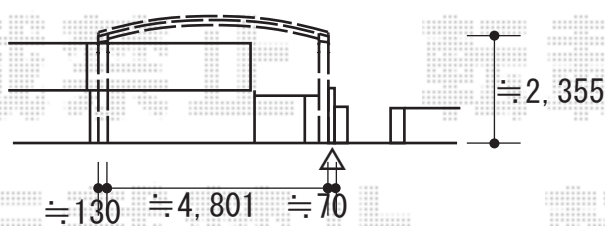

カーポート 施工概略図

YKK AP レイナツインポートグラン 積雪~20cm対応
幅= 4,801mm
奥行= 5,052mm
色: ピュアシルバー
屋根材: 熱線遮断ポリカーボネート(クリアマット)
柱仕様: ハイルフ柱仕様(有効高 約2,350mm)

≒130 ≒4,801 ≒70

2018-4-488035

担当者

竹本