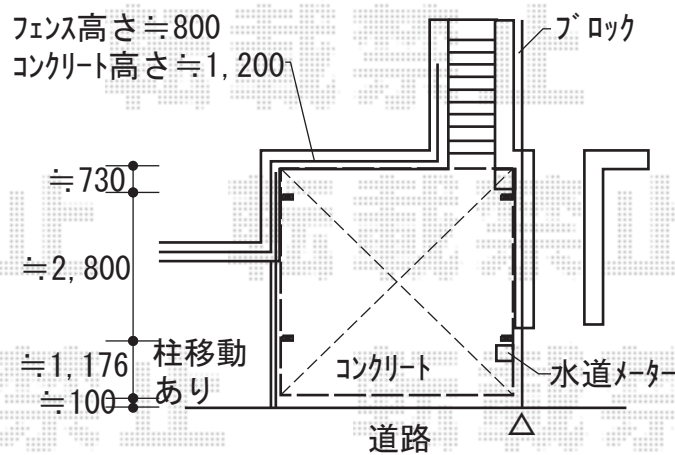

カーポート 施工概略図

YKK AP レイナツインポートグラン 積雪~20cm対応
幅= 4,801mm
奥行= 5,052mm
色: ピュアシルバー
屋根材: 熱線遮断ポリカーボネート(クリアマット)
柱仕様: ハイルフ柱仕様(有効高 約2,350mm)

≒130 ≒4,801 ≒70

2018-4-488035

担当者

竹本