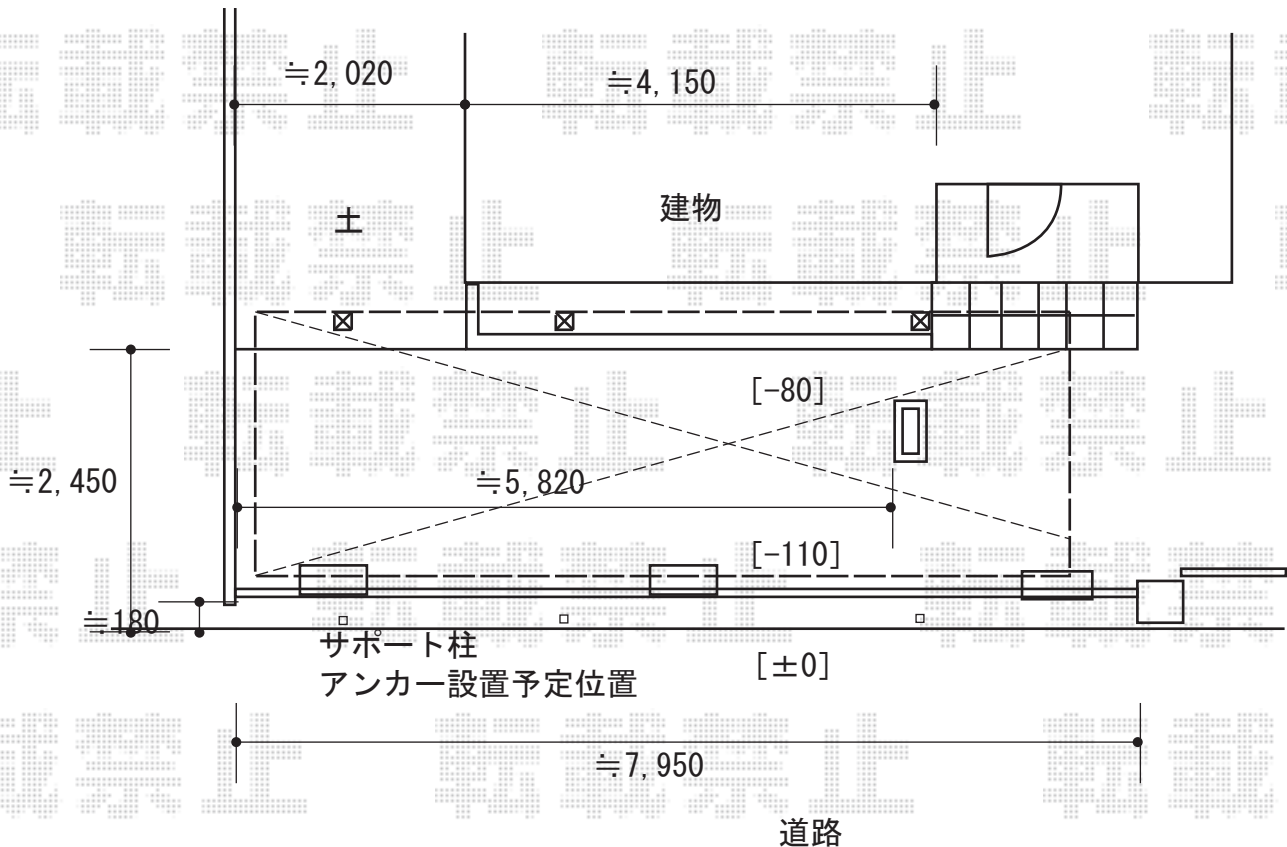

# カーポート 施工概略図

YKK AP レイナポートグラン 延長 積雪～20cm対応

幅= 2,400mm

奥行= 7,200mm

色： ブラウン

屋根材： 熱線遮断ポリカーボネート（アースブルーマット調）

柱仕様： ハイルフ柱仕様（有効高 約2,350mm）

YKK AP レイナポートグラン 着脱式サポート+屋根ふき材補強部品

着脱式サポート： 標準・ハイルフ兼用/2本入り×1 1本入り×1（色：ブラウン）

屋根ふき材補強部品： 色：カームブラック\*1色のみ

2018-4-488058

担当者

小林