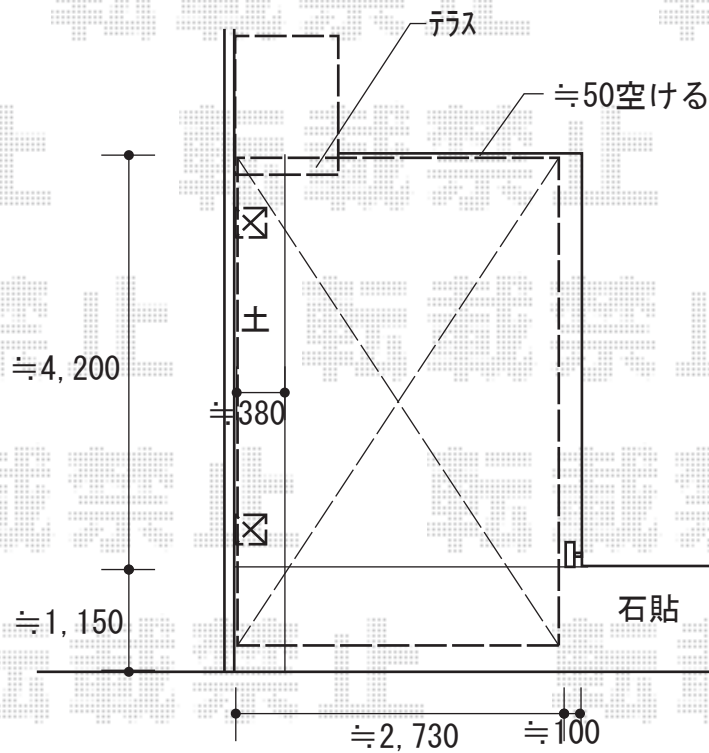

カーポート 施工概略図

Value Select プレシオスポート 積雪～20cm対応

幅= 2,700mm

奥行= 5,052mm

色： ノーブルステン

屋根材： 熱線遮断ポリカーボネート（スカイブルーマット調）

柱仕様： ハイルフ柱仕様（有効高 約2,250mm）

Value Select プレシオスポート 収納式物干しセット2型 2本入り×1セット

色： ノーブルステン

2018-4-488076

担当者

竹本