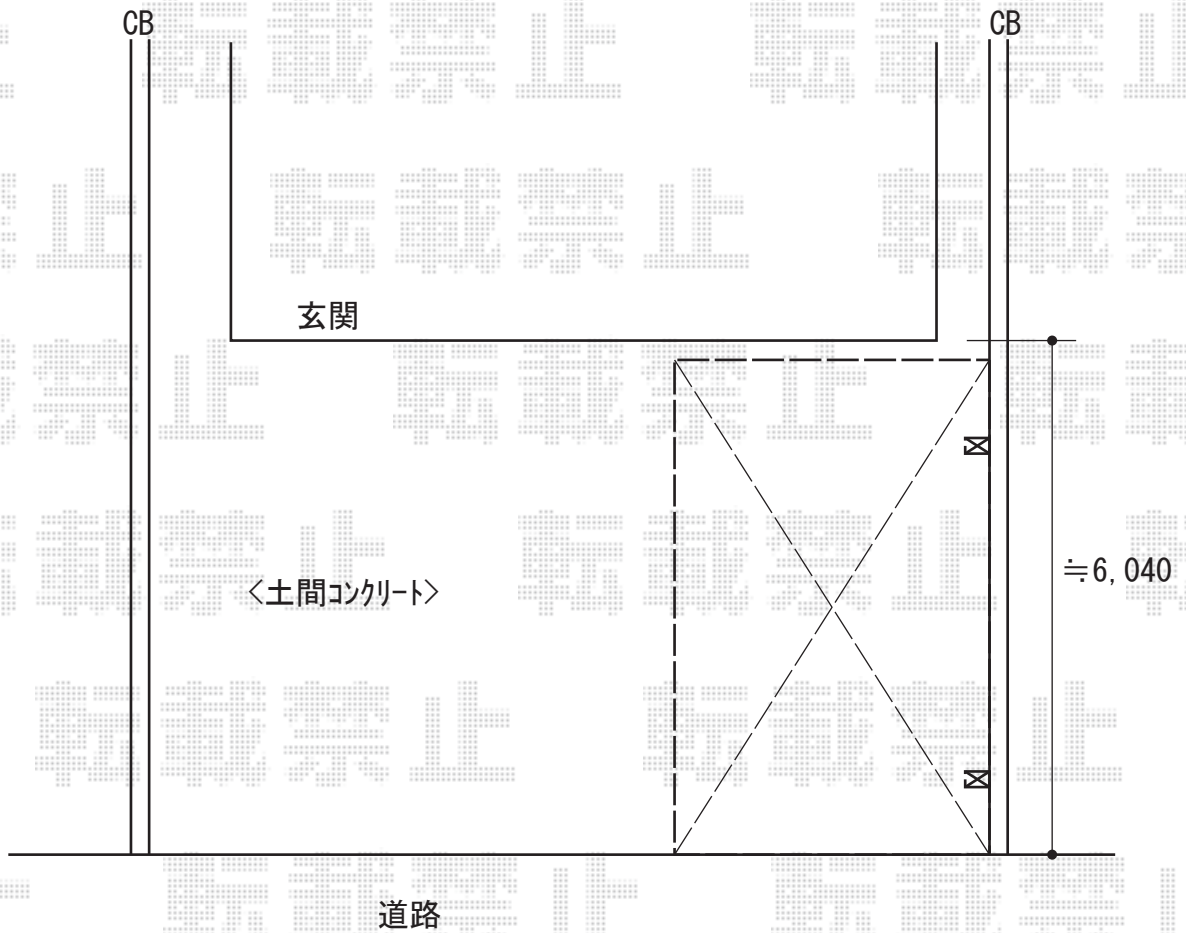

# カーポート 施工概略図

YKK AP エフルージュグラン 積雪～20cm対応  
幅= 2,725mm  
奥行= 5,768mm  
色： ピュアシルバー  
屋根材： ポリカーボネート（トーマイマット）  
柱仕様： ハイルフ柱仕様（有効高 約2,350mm）

2018-4-488087

担当者

細川