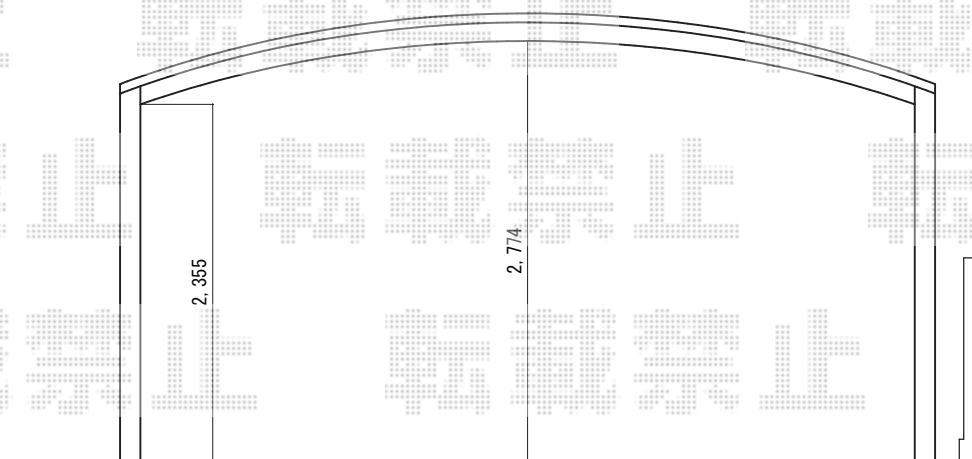

カーポート工事 施工概略図

YKK AP レイナツインポートグラン 積雪～20cm対応
幅= 5,392mm
奥行= 5,400mm
色： ピュアシルバー
屋根材： ポリカーボネート（アースブルー）
柱仕様： ハイルフ柱仕様（有効高 約2,350mm）

2018-4-488106

担当者

犬伏