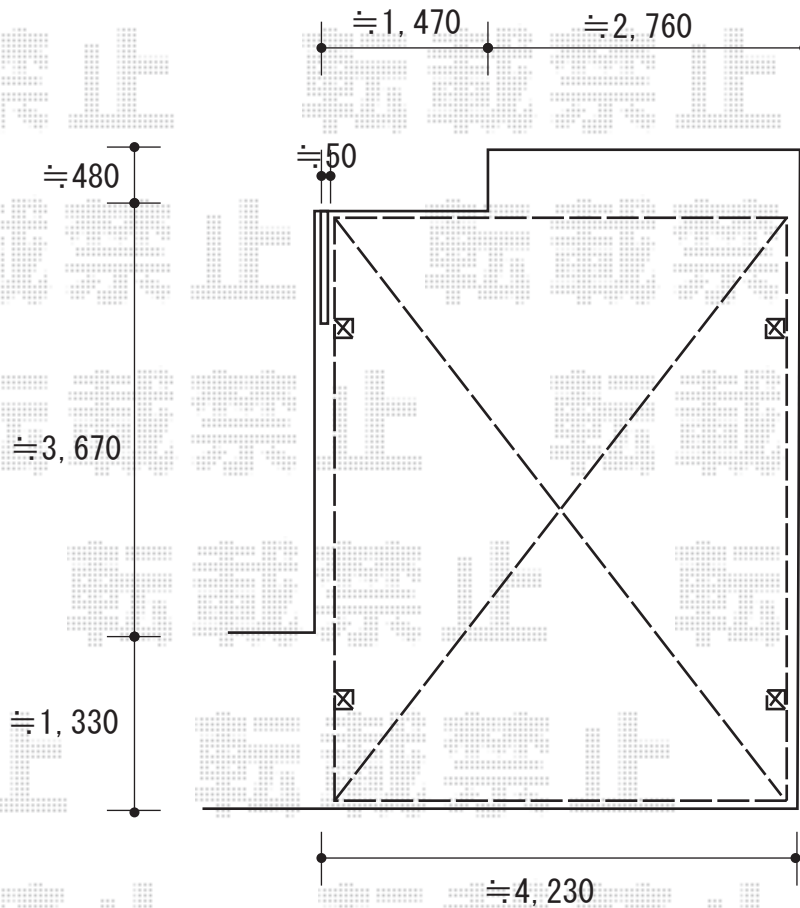

カーポート 施工概略図

YKK AP レイナツインポートグラン 積雪~20cm対応
幅= 4,185mm
奥行= 5,052mm
色： プラチナステン
屋根材： ポリカーボネート（アースブルー）
柱仕様： ハイルフ柱仕様（有効高 約2,350mm）

2018-4-488143

担当者

小林