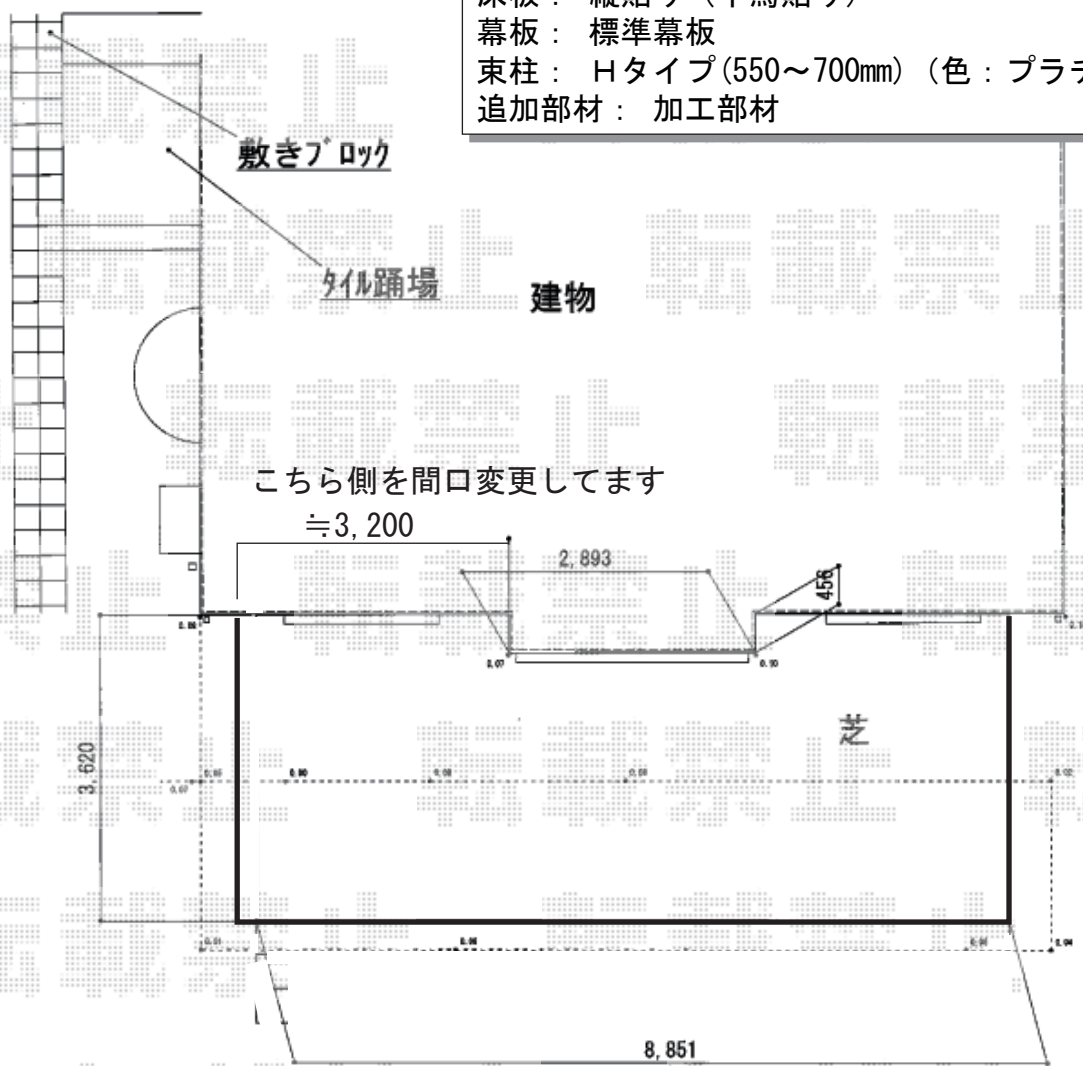

ウッドデッキ 施工概略図

YKK AP リウッドデッキ 200

間口= 約9,050mm

出幅= 12尺(3,620mm)

色： ホワイトブラウン

床板： 縦貼り(千鳥貼り)

幕板： 標準幕板

束柱： Hタイプ(550~700mm) (色： プラチナステン)

追加部材： 加工部材

2018-4-488203

担当者

木附