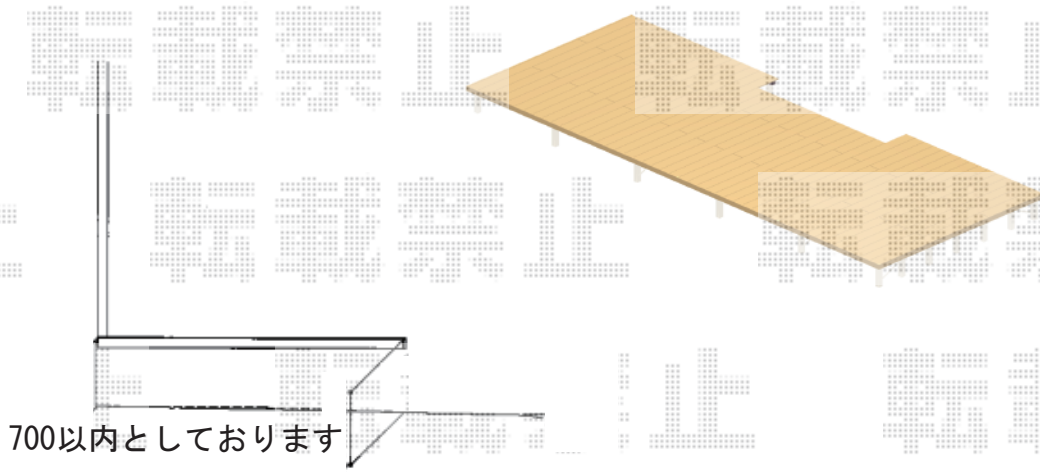

ウッドデッキ 施工概略図

YKK AP リウッドデッキ 200

間口= 約9,050mm

出幅= 12尺(3,620mm)

色： ホワイトブラウン

床板： 縦貼り(千鳥貼り)

幕板： 標準幕板

束柱： Hタイプ(550~700mm) (色： プラチナステン)

追加部材： 加工部材

2018-4-488203

担当者

木附