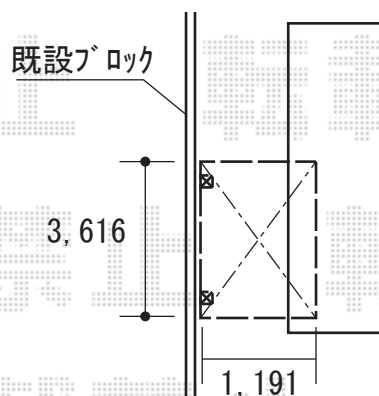

色： シャイングレー

LIXIL フーゴFテラスタイプ サイドパネル

間口サイズ： 36型

高さ= 2段(1,000+1,000mm)

色： シャイングレー

パネル材： ポリカーボネート(クリアマット)

柱仕様： ロング柱28仕様

2018-4-488226