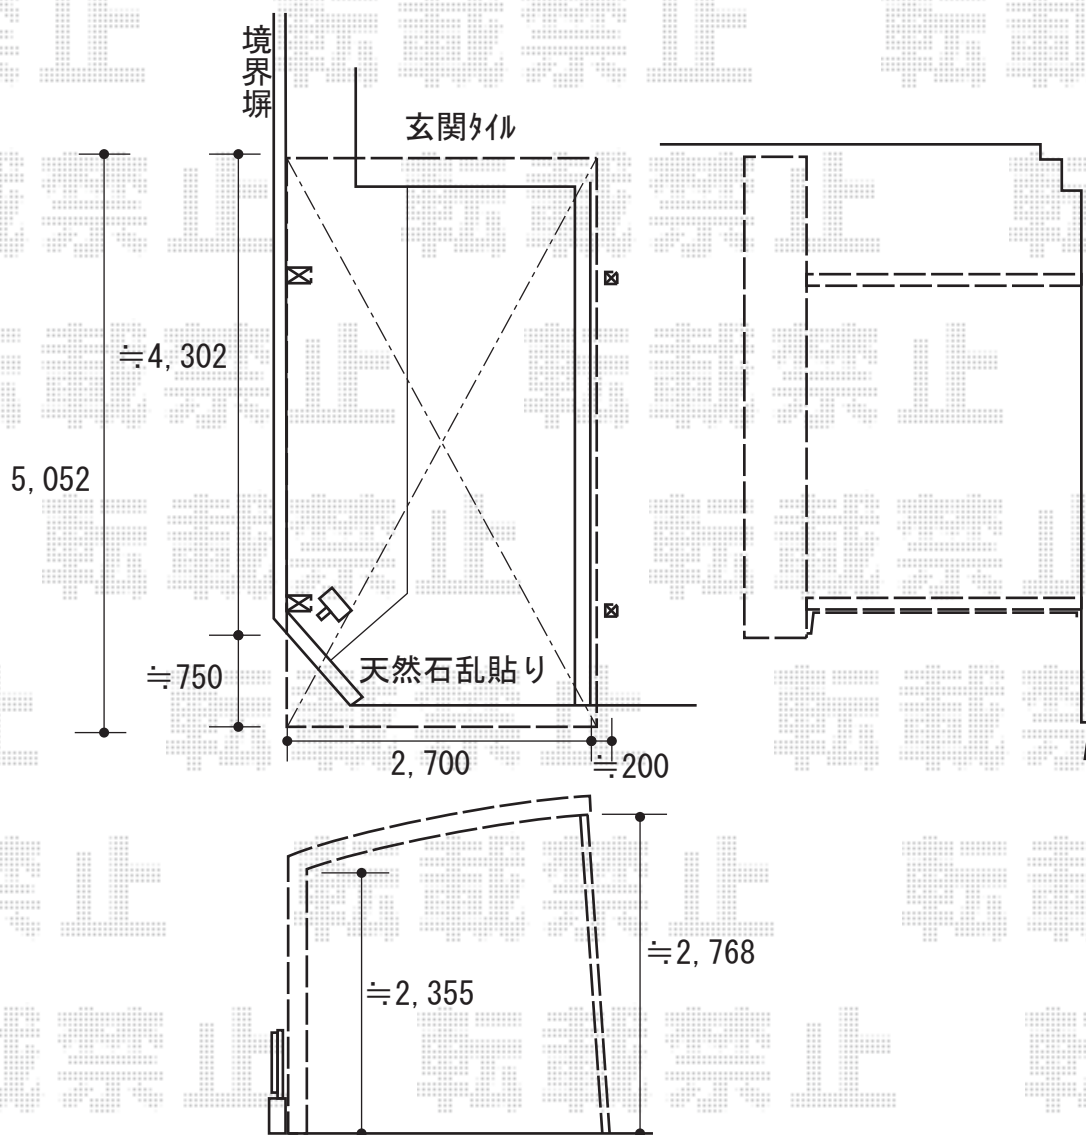

カーポート 施工概略図

YKK AP レイナポートグラン 積雪~20cm対応
幅= 2,700mm
奥行= 5,052mm
色: プラチナステン
屋根材: 熱線遮断ポリカーボネート(クリアマット)
柱仕様: ハイルフ柱仕様 (有効高 約2,350mm)

YKK AP レイナポートグラン 着脱式サポート
(標準・ハイルフ兼用)2本×1セット
色: プラチナステン

2018-4-488268

担当者

安田