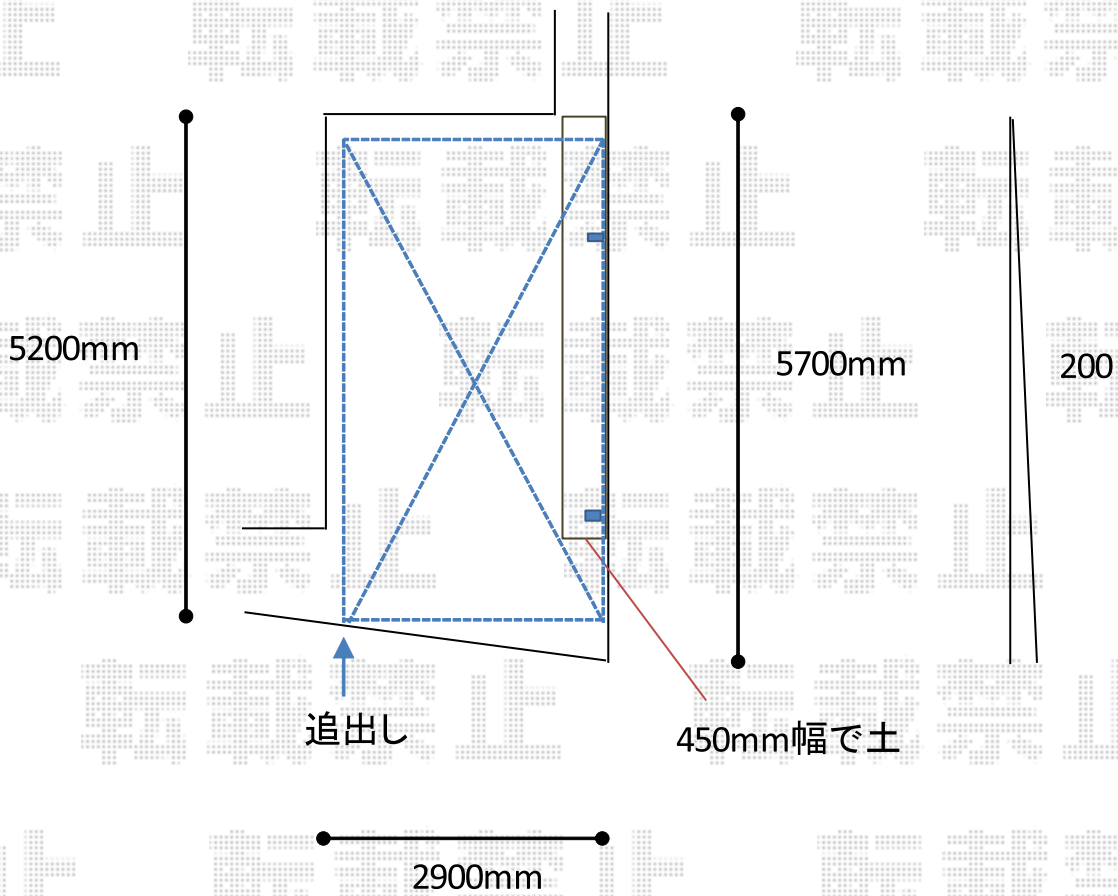

# カーポート 施工概略図

YKK AP レイナポートグラン 積雪~20cm対応  
幅= 2,700mm  
奥行= 5,052mm  
色： プラチナステン  
屋根材： 熱線遮断ポリカーボネート(クリアマット)  
柱仕様： ハイルフ柱仕様(有効高 約2,350mm)

2018-4-488449

担当者

竹本