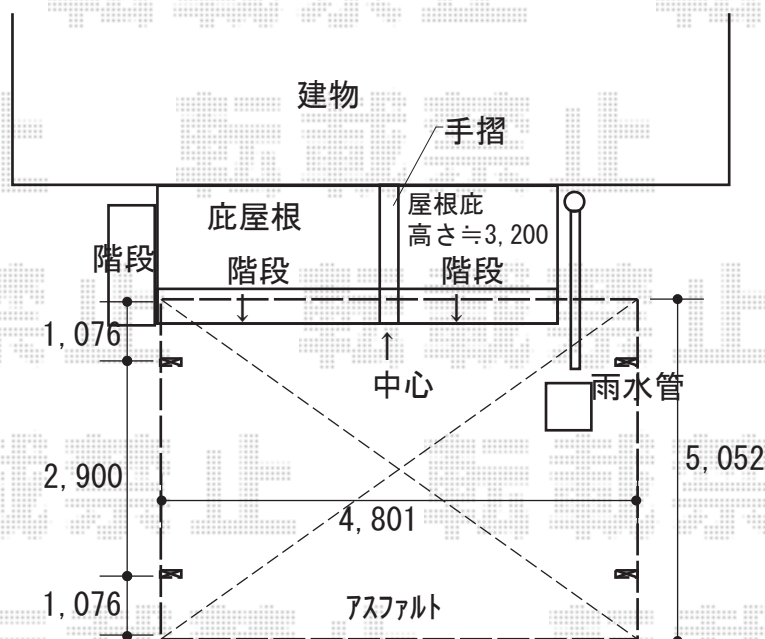

カーポート 施工概略図

YKK AP レイナツインポートグラン 積雪~20cm対応  
幅= 4,801mm 奥行= 5,052mm 色: プラチナステン  
屋根材: ポリカーボネート (アースブルー)  
柱仕様: ハイルフ柱仕様 (有効高 約2,350mm)

YKK AP レイナツインポートグラン  
屋根ふき材補強部品 (8個入) ×2セット  
色: カームブラック\*1色のみ

※納まりはイメージです。

2018-4-488567

担当者

竹本