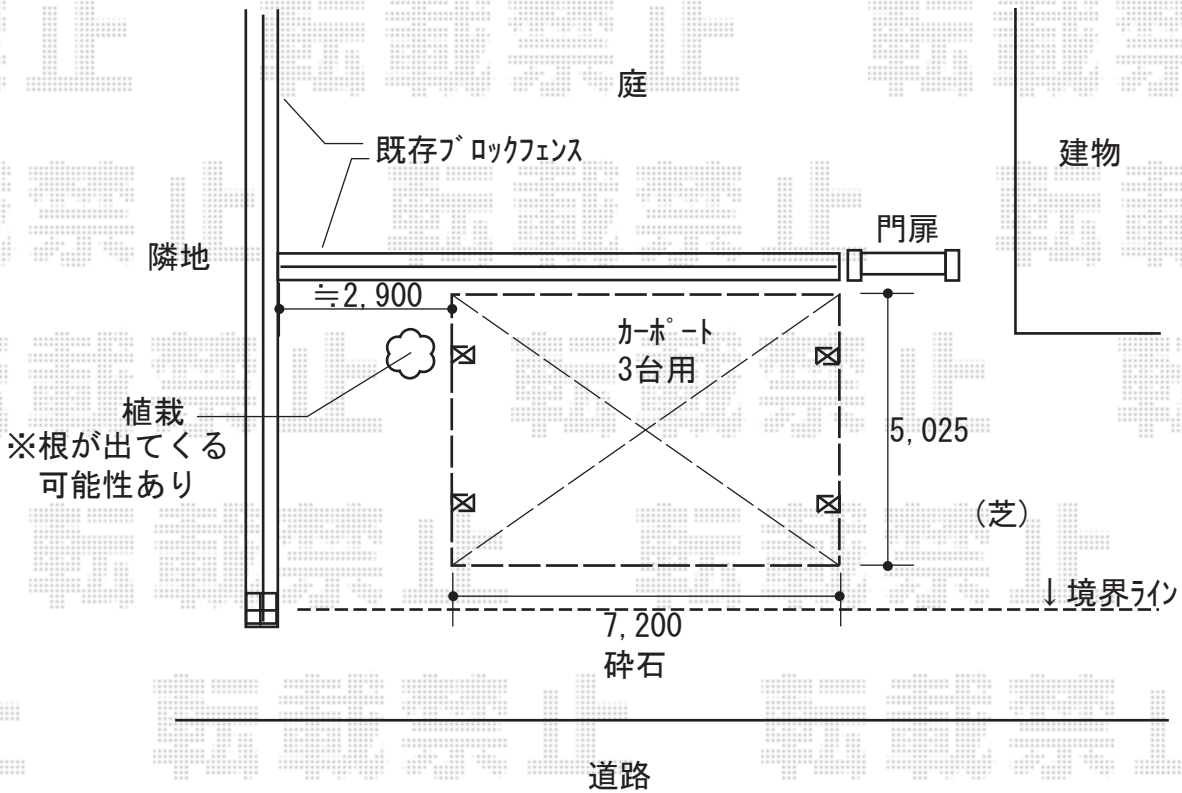

カーポート 施工概略図

YKK AP レイナトリプルポートグラン 積雪~20cm対応  
 幅= 7,200mm  
 奥行= 5,052mm  
 色: プラチナステン  
 屋根材: ポリカーボネート (アースブルー)  
 柱仕様: 標準柱仕様 (有効高 約2,000mm)

2018-4-488572

担当者

伊野