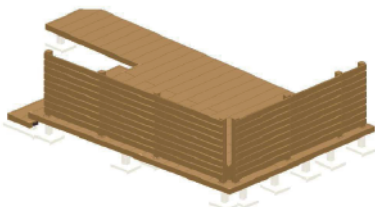

エクステリア商品 施工概略図

YKK AP リウッドデッキ 200※異形加工納まり
 間口= 5,451mm
 出幅= 3,024mm
 色： ナチュラルブラウン
 床板： 縦貼り
 幕板： 標準幕板
 束柱： Sタイプ(550mm) (色： プラチナステン)
 オプション： 段床/L=1,900mm (1段)
 追加部材： 異形加工納まり部材一式
 追加部材： たて切り部材一式

YKK AP リウッドデッキフェンス3型〈横スリット〉
 本体1枚 (W×H) = T140/幅12用×1枚・
 幅10用×4枚・幅08用×1枚
 中・端柱： T140×8本
 控え金具： 8セット
 デッキ材補強材： 先付用×10セット
 色： ナチュラルブラウン

※メッシュ囲いは全面取付
 ・段床部分は内側から取付致します

デッキフェンス

側面図

YKK AP リウッドデッキ200 点検口
 点検口 (把手付き)： 1
 点検口用大引： (1本入り) L=910 × 2セット
 束柱： Sタイプ (6本入り) × 1セット
 色： ナチュラルブラウン (束柱色： プラチナステン)

LIXIL 樹ら楽ステージ用 床下メッシュ囲い
 床下メッシュ囲い： 600用 × 9枚
 取付部品： 10セット
 保護キャップ： 600用 × 20セット
 【未定】色： 【未定】