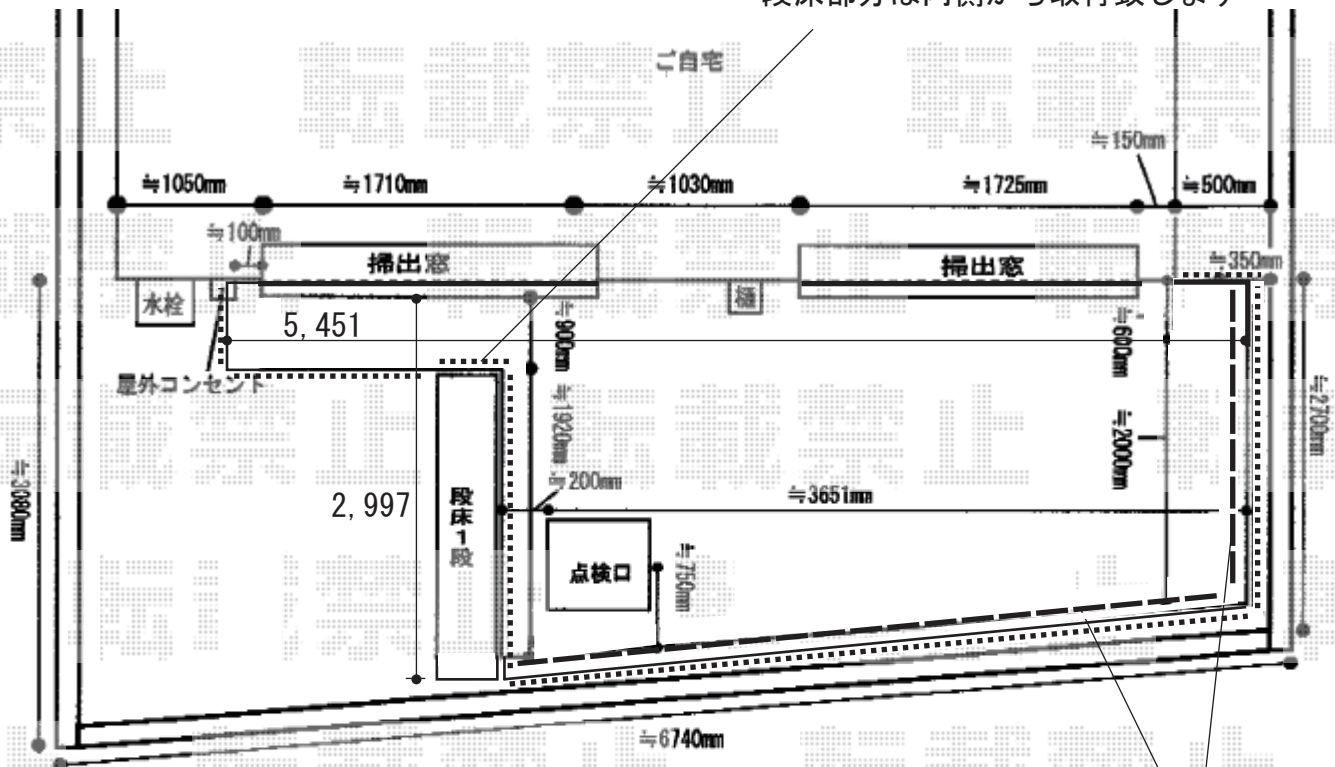

エクステリア商品 施工概略図

YKK AP リウッドデッキ 200※異形加工納まり
 間口= 5,451mm
 出幅= 3,024mm
 色： ナチュラルブラウン
 床板： 縦貼り
 幕板： 標準幕板
 束柱： Sタイプ(550mm) (色： プラチナステン)
 オプション： 段床/L=1,900mm (1段)
 追加部材： 異形加工納まり部材一式
 追加部材： たて切り部材一式

YKK AP リウッドデッキフェンス3型〈横スリット〉
 本体1枚 (W×H) = T140/幅12用×1枚・
 幅10用×4枚・幅08用×1枚
 中・端柱： T140×8本
 控え金具： 8セット
 デッキ材補強材： 先付用×10セット
 色： ナチュラルブラウン

※メッシュ囲いは全面取付
 ・段床部分は内側から取付致します

デッキフェンス

側面図

YKK AP リウッドデッキ200 点検口
 点検口 (把手付き)： 1
 点検口用大引： (1本入り) L=910 × 2セット
 束柱： Sタイプ (6本入り) × 1セット
 色： ナチュラルブラウン (束柱色： プラチナステン)

LIXIL 樹ら楽ステージ用 床下メッシュ囲い
 床下メッシュ囲い： 600用 × 9枚
 取付部品： 10セット
 保護キャップ： 600用 × 20セット
 【未定】色： 【未定】