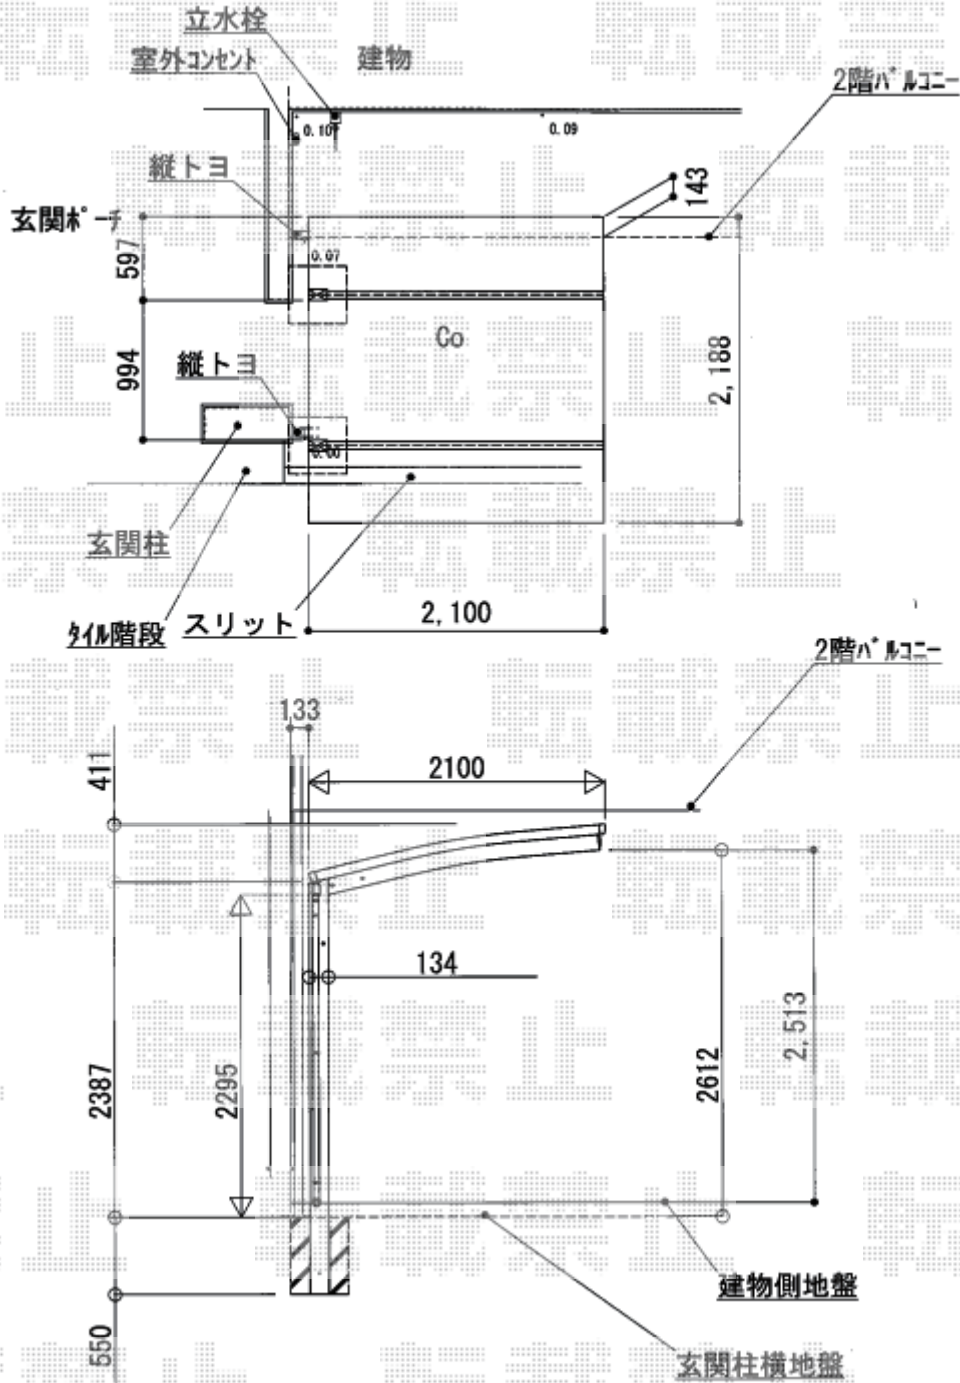

サイクルポート 施工概略図

YKK AP レイナポートグランミニ 積雪~20cm対応
 幅= 2,100mm
 奥行= 2,188 (3台用)mm
 色: プラチナステン
 屋根材: 熱線遮断ポリカーボネート(クリアマット)
 柱仕様: ハイーフ柱仕様(有効高 2,355mm)

2018-4-488644

担当者

安田