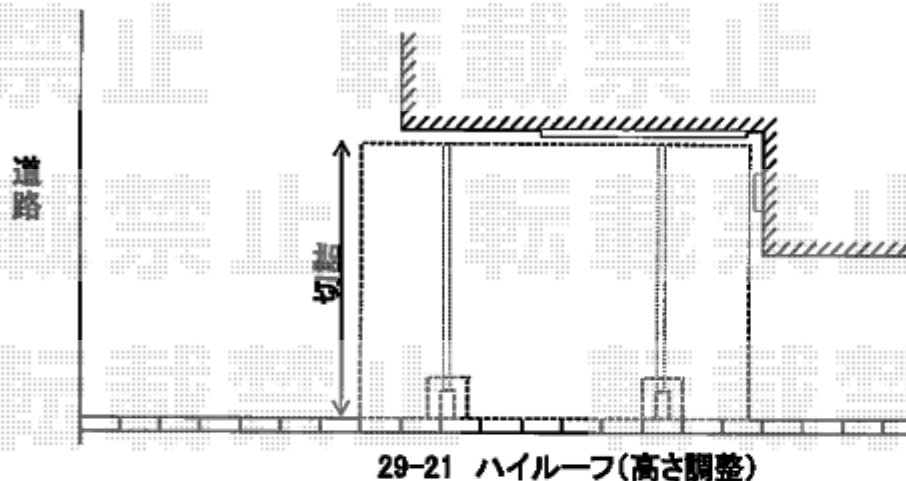

エクステリア工事 施工概略図

YKK AP レイナポートグランミニ 積雪~20cm対応
幅= 2,100mm
奥行= 2,904mm(4台用)
色: プラチナステン
屋根材: 熱線遮断ポリカーボネート(クリアマット)
柱仕様: ハイルーフ柱仕様(有効高 約2,355mm)