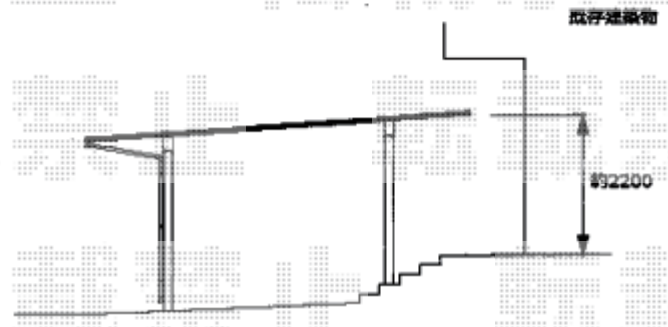

カーポート 施工概略図

YKK AP エフルージュ トリプル 積雪～20cm対応
幅= 7,108mm
奥行= 5,768mm
色： ピュアシルバー
屋根材： 熱線遮断ポリカーボネート(クリアマット)
柱仕様： ハイルーフ柱仕様 (有効高 約2,350mm)

2018-4-488746

担当者

村上(公)