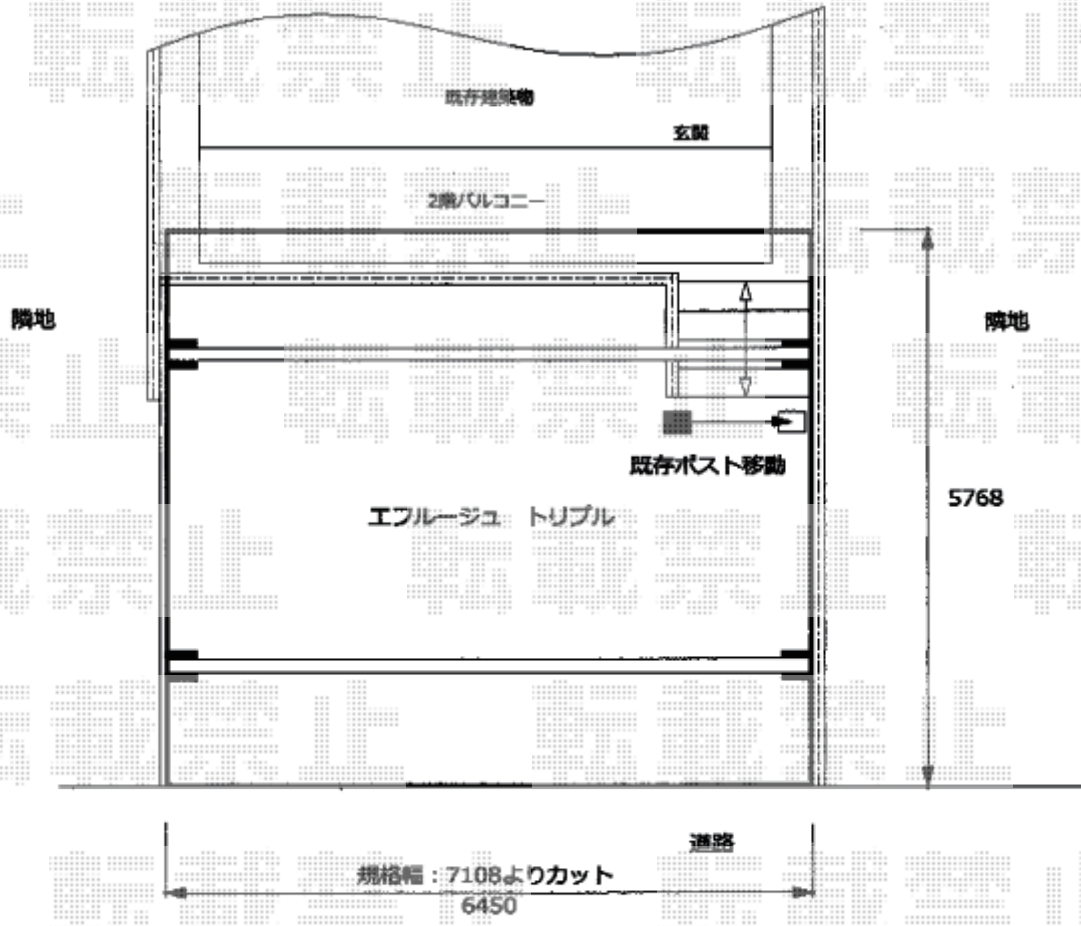

カーポート 施工概略図

YKK AP エフルージュ トリプル 積雪～20cm対応
幅= 7,108mm
奥行= 5,768mm
色： ピュアシルバー
屋根材： 熱線遮断ポリカーボネート(クリアマット)
柱仕様： ハイルーフ柱仕様 (有効高 約2,350mm)

2018-4-488746

担当者

村上(公)