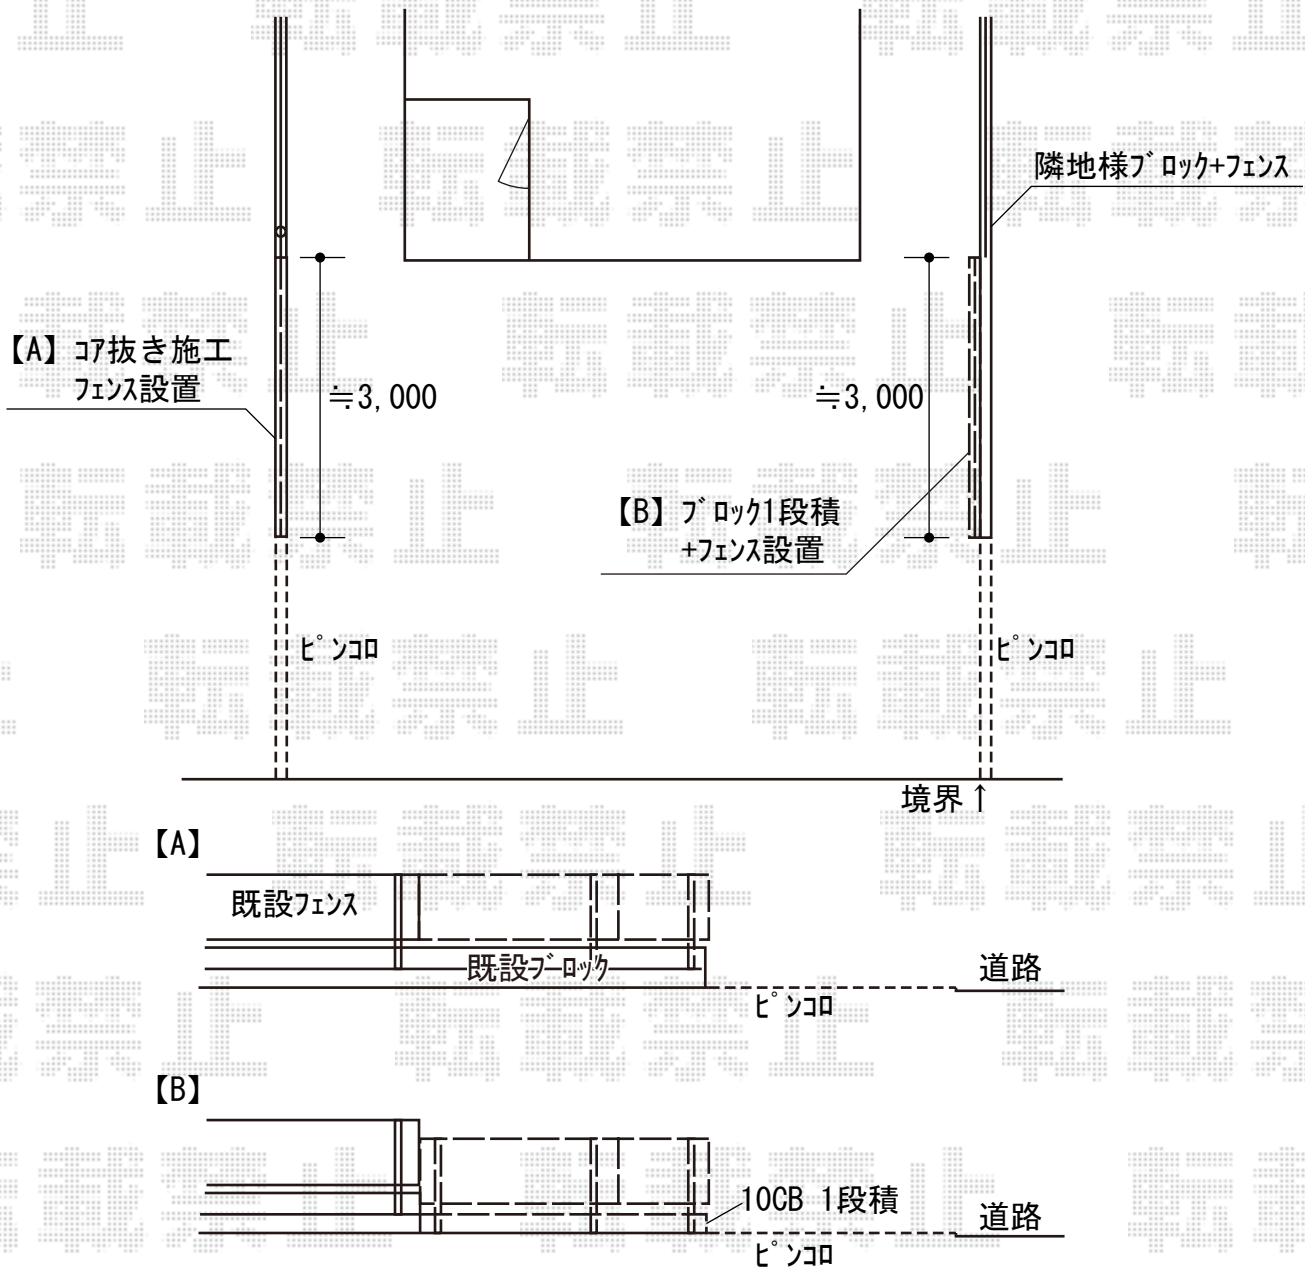

# フェンス 施工概略図

LIXIL 【A】 ハイグリッドフェンスUF8型 フリーポールタイプ  
 本体1枚 (W×H) = (2,000×800mm) × 2枚  
 スチール柱: T-8 × 2本  
 小口キャップ: 18個入 × 1セット  
 色: シャイングレー

LIXIL 【B】 ハイグリッドフェンスUF8型 フリーポールタイプ  
 本体1枚 (W×H) = (2,000×800mm) × 1枚  
 スチール柱: T-8 × 3本  
 小口キャップ: 18個入 × 1セット  
 色: シャイングレー