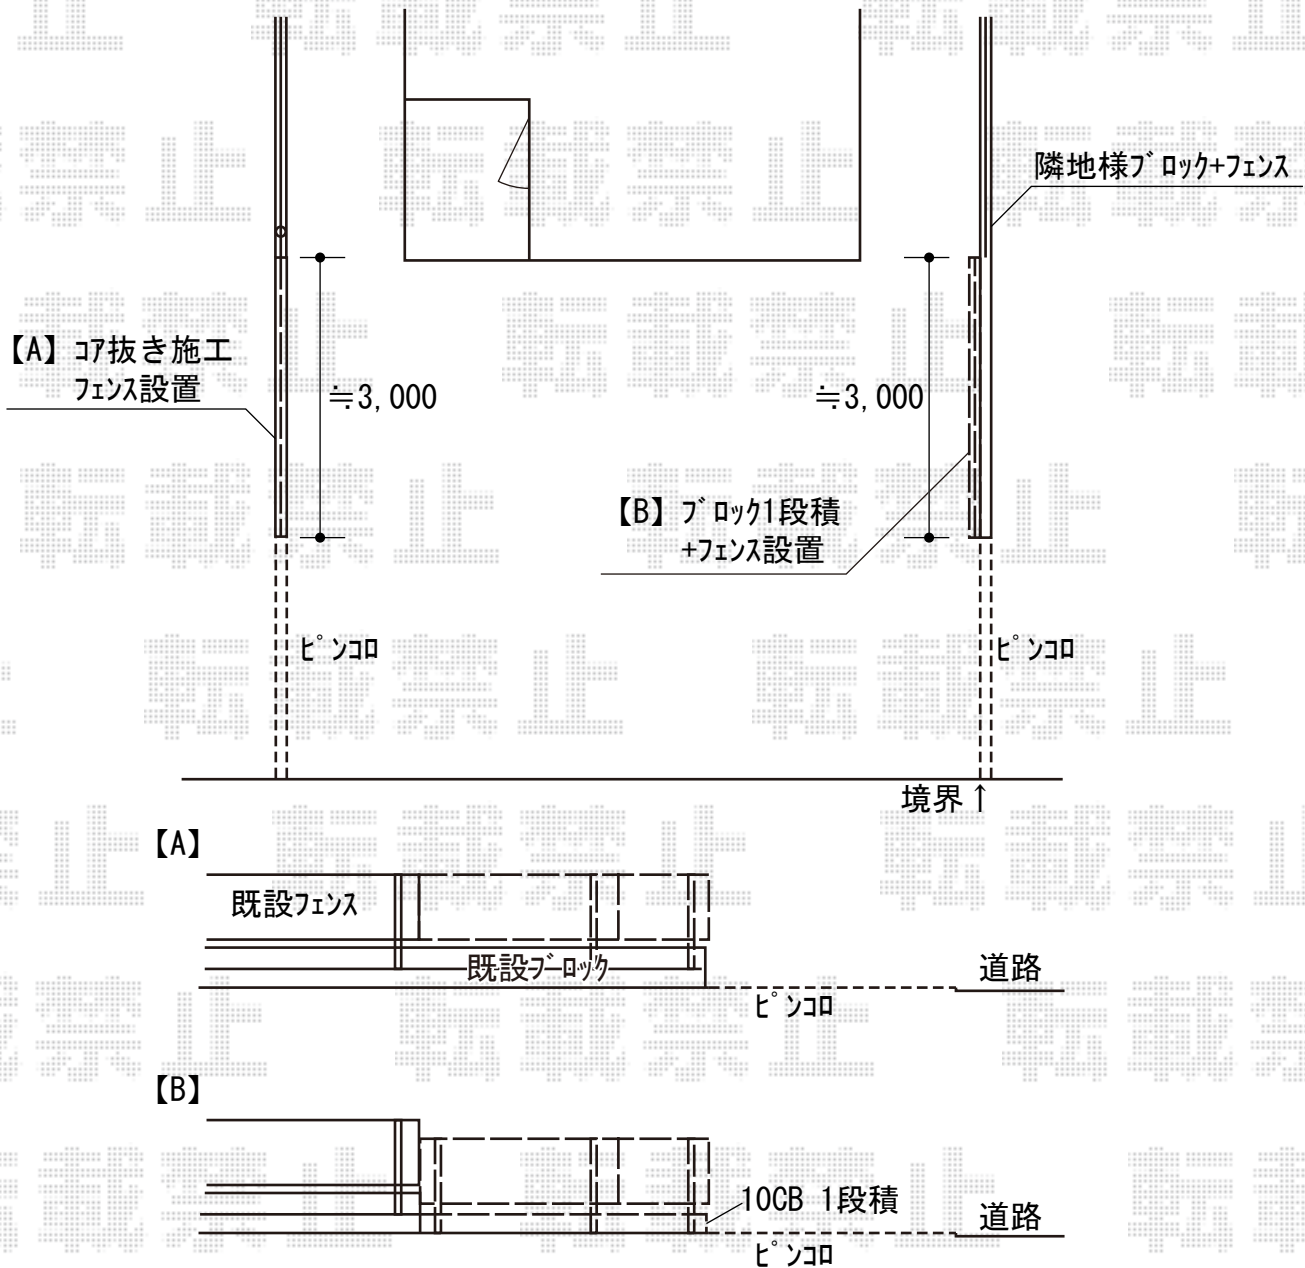

# フェンス 施工概略図

LIXIL 【A】 ハイグリッドフェンスUF8型 フリーポールタイプ  
 本体1枚 (W×H) = (2,000×800mm) × 2枚  
 スチール柱: T-8 × 2本  
 小口キャップ: 18個入 × 1セット  
 色: シャイングレー

LIXIL 【B】 ハイグリッドフェンスUF8型 フリーポールタイプ  
 本体1枚 (W×H) = (2,000×800mm) × 1枚  
 スチール柱: T-8 × 3本  
 小口キャップ: 18個入 × 1セット  
 色: シャイングレー