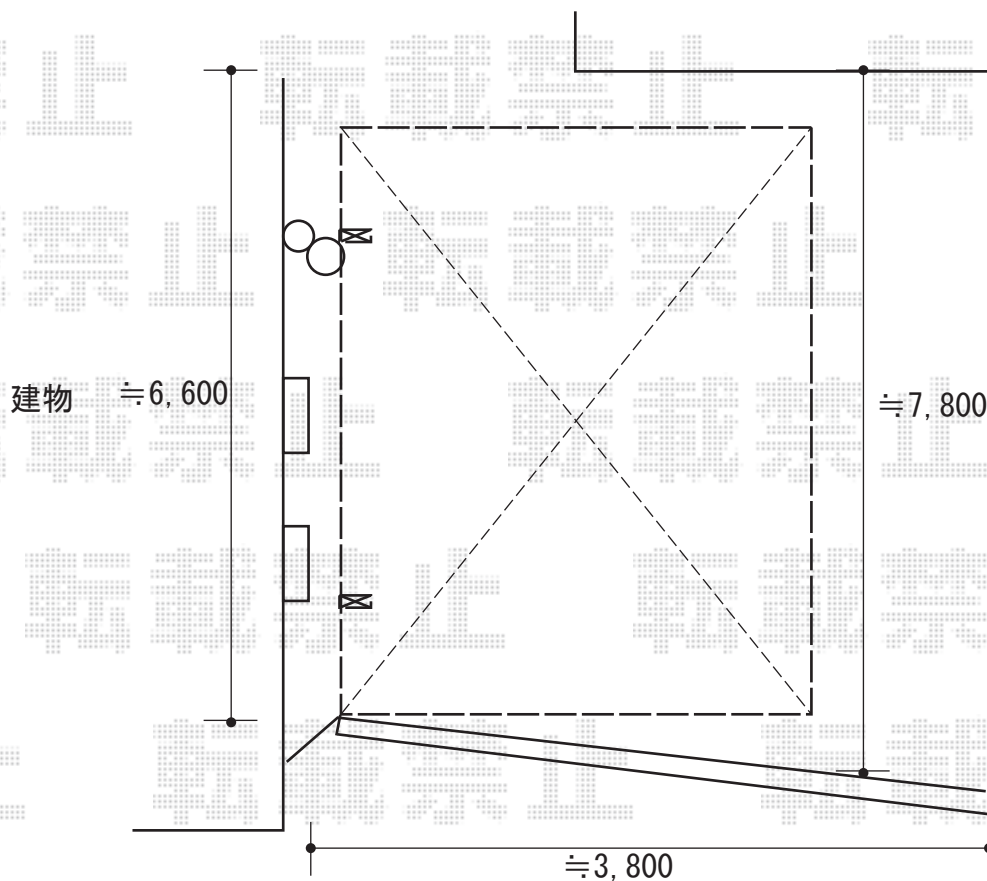

カーポート 施工概略図

LIXIL(トステム) テールポートシグマIII 積雪~20cm対応
幅= 2,700mm
奥行= 5,686mm
色: ブラック
屋根材: 熱線吸収ポリカーボネート (ライトブルーマット調)
柱仕様: ロング柱23仕様 (有効高 約2,300mm)

2018-4-488931

担当者

小林