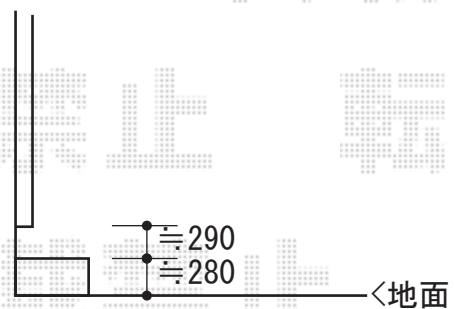

# ウッドデッキ 施工概略図

Value Select マージウッドデッキ  
間口= 2.0間(3,651mm)  
出幅= 6尺(1,820mm)  
色: ナチュラル  
床板: 縦貼り  
幕板: 標準幕板  
束柱: Hタイプ(550~700mm)

2018-4-489142	担当者	木附
---------------	-----	----