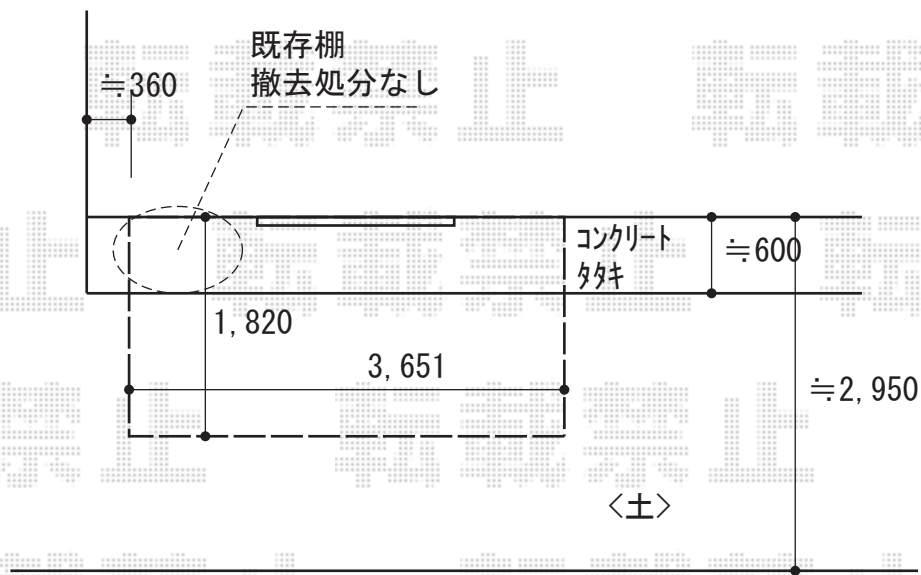

# ウッドデッキ 施工概略図

Value Select マージウッドデッキ  
間口= 2.0間(3,651mm)  
出幅= 6尺(1,820mm)  
色: ナチュラル  
床板: 縦貼り  
幕板: 標準幕板  
束柱: Hタイプ(550~700mm)

2018-4-489142	担当者	木附
---------------	-----	----