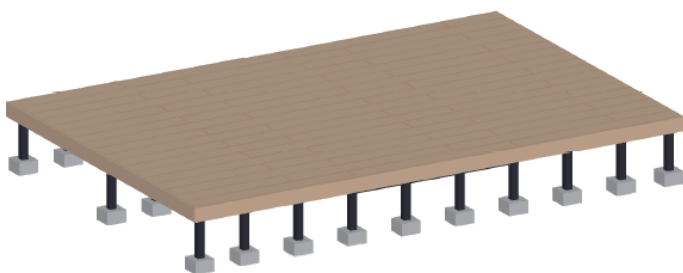

ウッドデッキ 施工概略図

YKK AP リウッドデッキ 200
間口= 3.0間(5,451mm)
出幅= 3,651mm
色： レッドブラウン
床板： 横貼り/千鳥貼り
幕板： 標準幕板
束柱： Tタイプ(400~550mm) (色： カームブラック)

【イメージ図】

2018-4-489157

担当者

木附