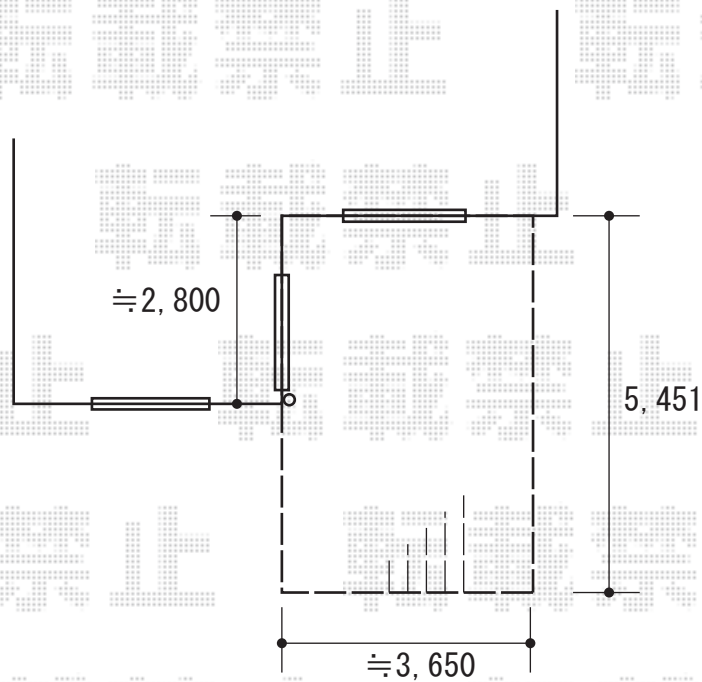

ウッドデッキ 施工概略図

YKK AP リウッドデッキ 200
間口= 3.0間(5,451mm)
出幅= 3,651mm
色： レッドブラウン
床板： 横貼り/千鳥貼り
幕板： 標準幕板
束柱： Tタイプ(400~550mm) (色： カームブラック)

【イメージ図】

2018-4-489157

担当者

木附