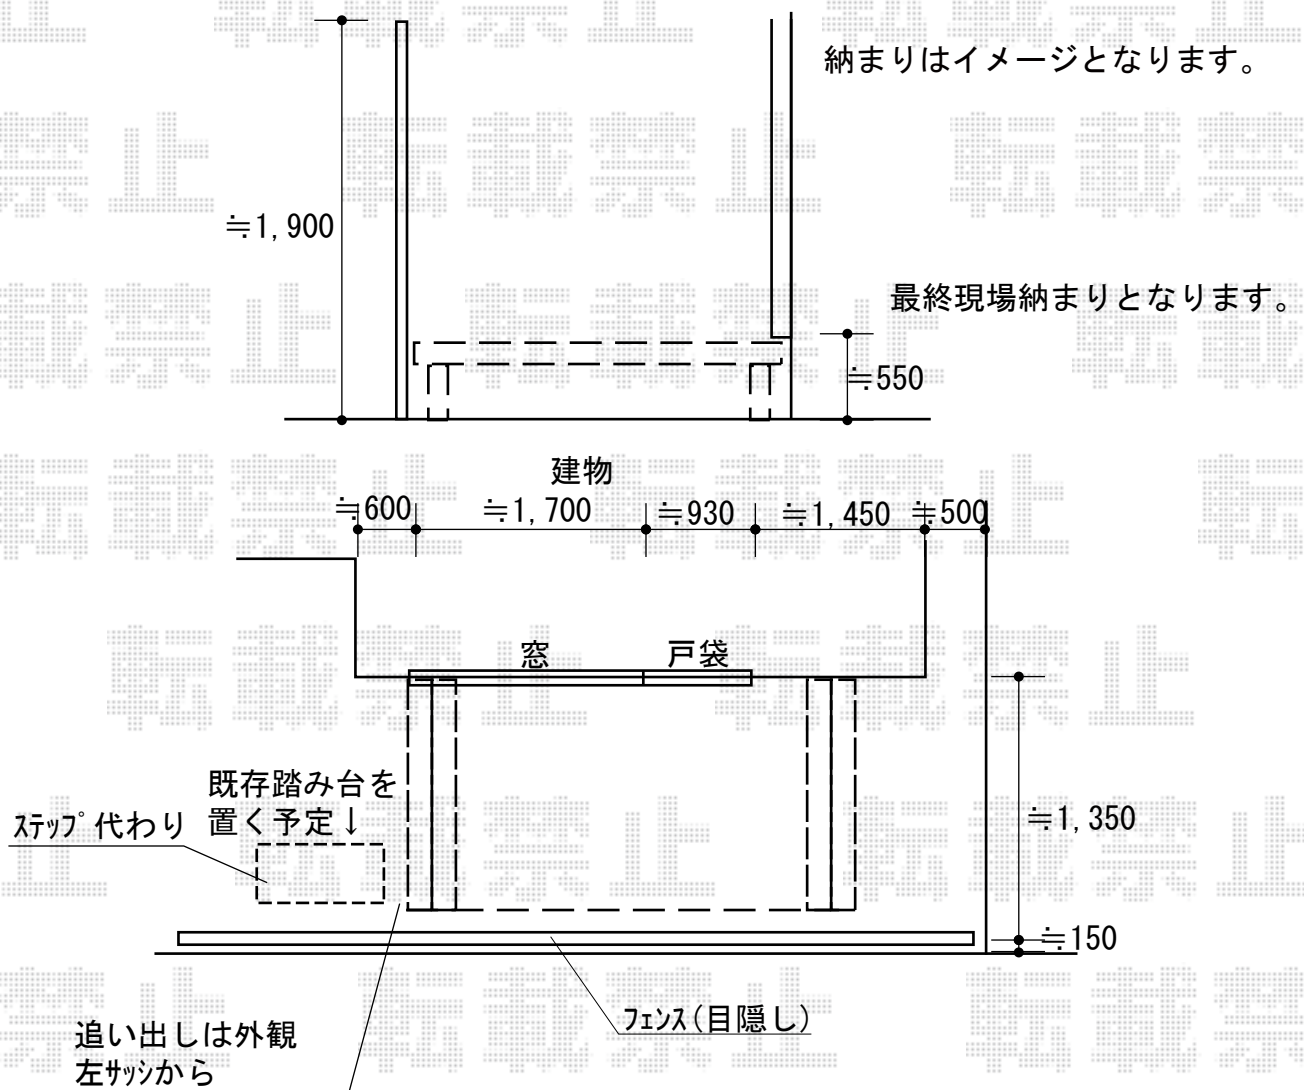

ウッドデッキ 施工概略図

タカショー エバーエコウッドII ホワイト
 間口= 2.0間 (3,626mm)
 出幅= 4尺 (1,197mm)
 色: ホワイト
 床板: 縦貼り/幅195mm仕様
 幕板: 標準
 束柱: 束柱 (450~650mm)

2018-4-489194

担当者

木附