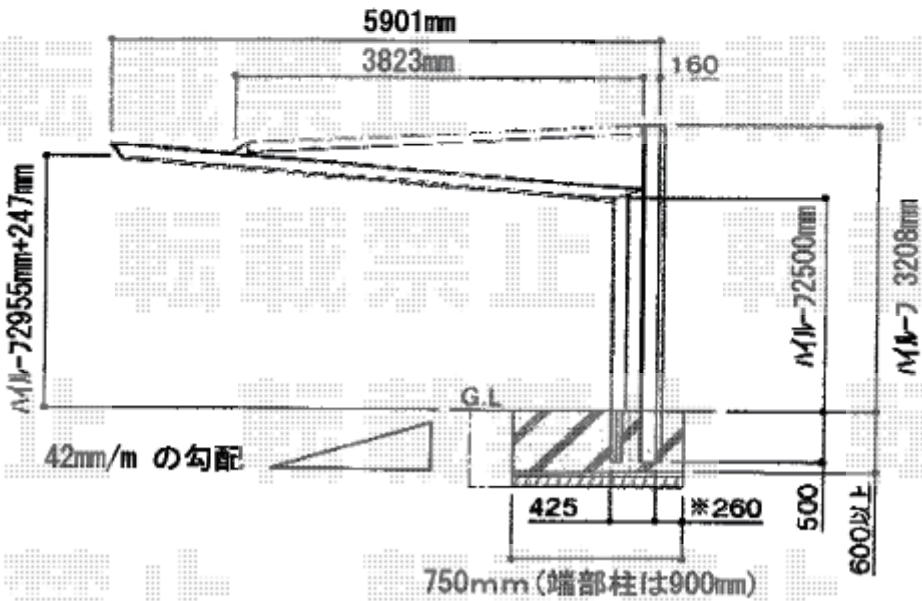

カーポート 施工概略図

四国化成 マイポートNext ワイド2台用 積雪～20cm対応
 幅= 4,830mm(2,330+2,500)
 奥行= 5,951mm
 色：ステンカラー
 屋根材：熱線吸収ポリカーボネート（クリアマット）
 柱仕様：延高仕様（有効高 約3,208mm）

2018-4-489249

担当者

村上（公）