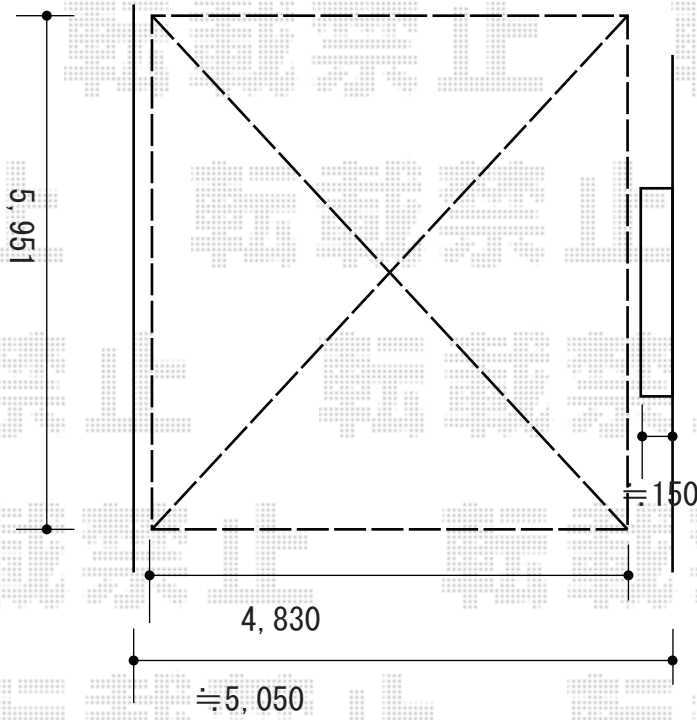

カーポート 施工概略図

四国化成 マイポートNext ワイド2台用 積雪～20cm対応
 幅= 4,830mm(2,330+2,500)
 奥行= 5,951mm
 色：ステンカラー
 屋根材：熱線吸収ポリカーボネート（クリアマット）
 柱仕様：延高仕様（有効高 約3,208mm）

2018-4-489249

担当者

村上（公）