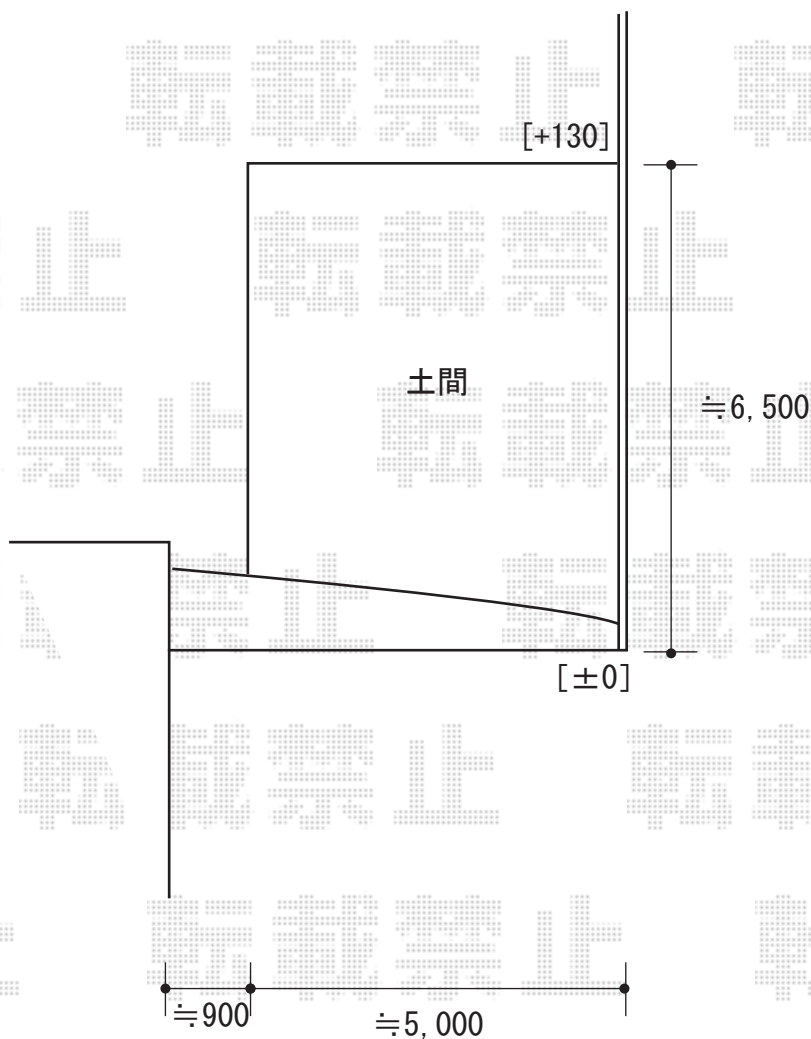

カーポート 施工概略図

YKK AP レイナツインポートグラン 積雪~20cm対応
幅= 4,801mm
奥行= 5,768mm
色: プラチナステン
屋根材: 熱線遮断ポリカーボネート(アースブルーマット調)
柱仕様: ハイルフ柱仕様(有効高 約2,350mm)

2018-4-489351

担当者

伊野