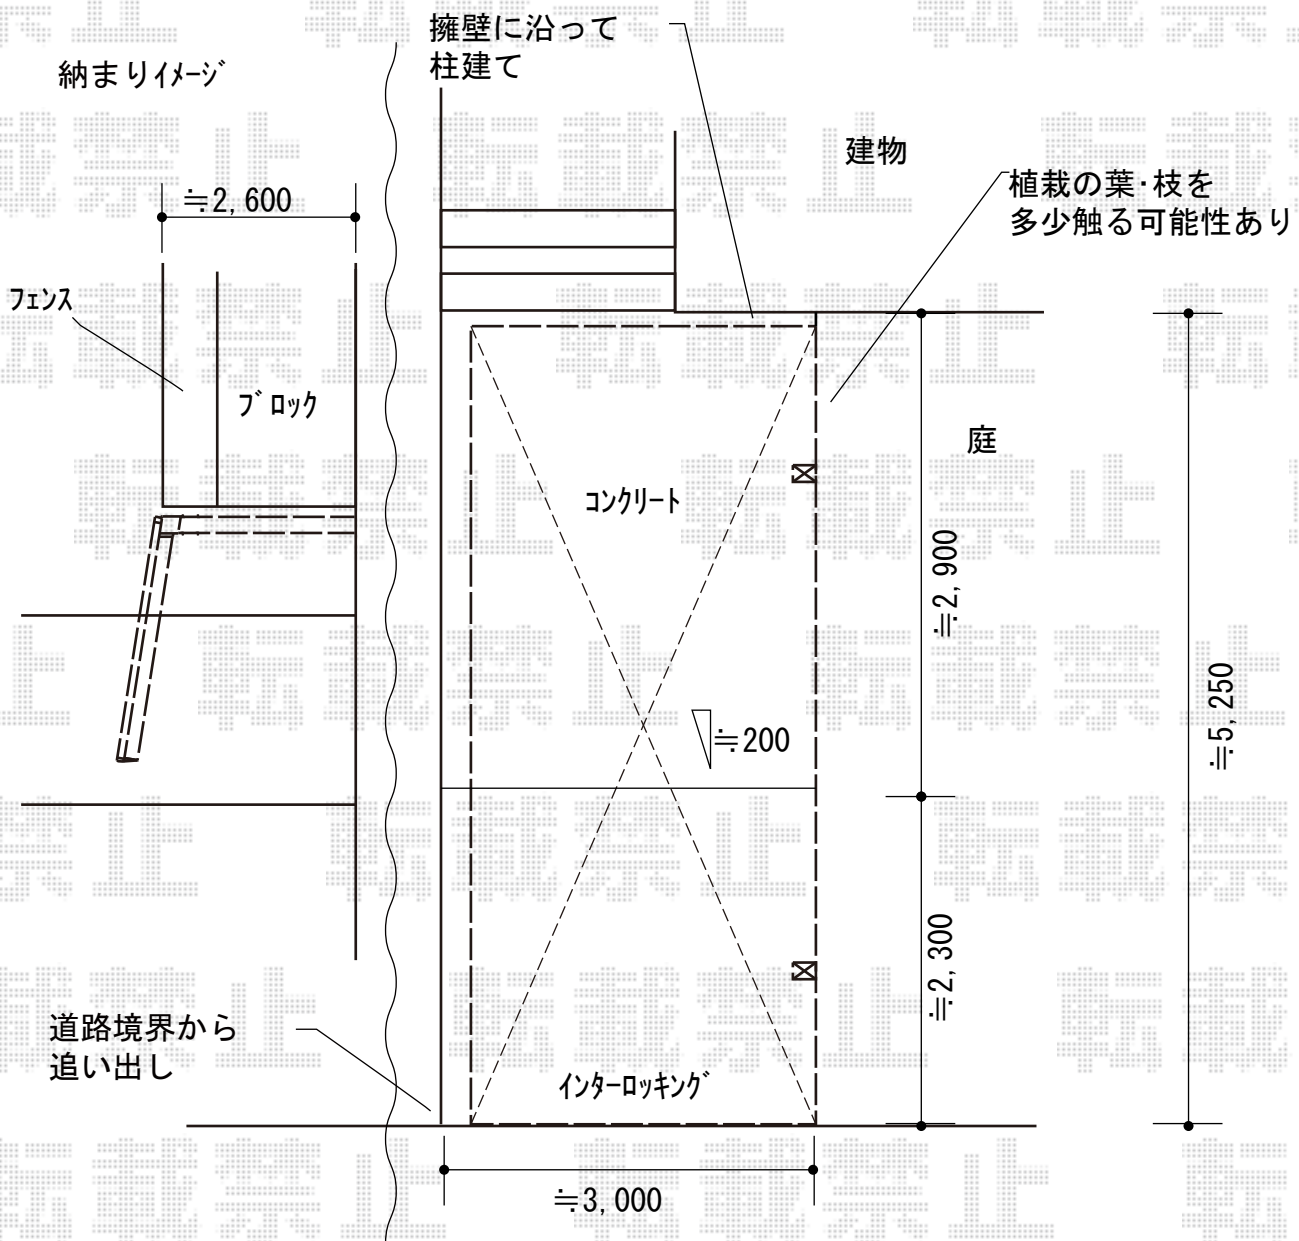

カーポート 施工概略図

LIXIL フーゴF (フラットスタイル) 木調色 積雪~20cm対応
 幅= 2,692mm
 奥行= 5,028mm
 色: 前後・側枠/クリエダーク その他/シャイングレー
 屋根材: ポリカーボネート (クリアブラウン)
 柱仕様: ロング柱25仕様 (有効高 約2,500mm)

2018-4-489423

担当者

小林