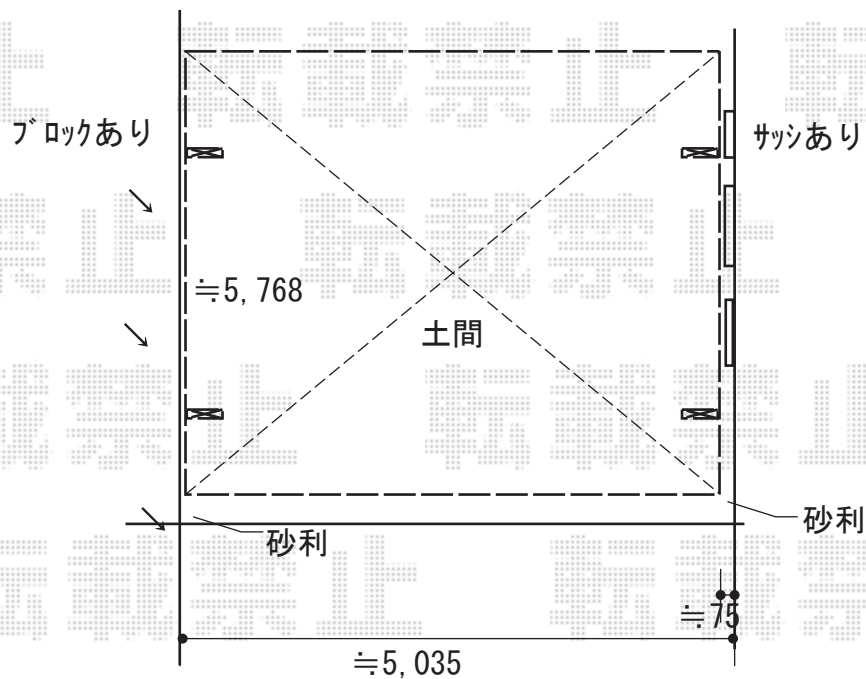

カーポート 施工概略図

YKK AP レイナツインポートグラン 積雪～20cm対応  
幅= 5,097mm 奥行= 5,768mm 色： プラチナステン  
屋根材： 熱線遮断ポリカーボネート(クリアマット)  
柱仕様： ハイルフ柱仕様 (有効高 約2,350mm)

YKK AP レイナツインポートグラン  
屋根ふき材補強部品 (8個入) ×2セット  
色： カームブラック\*1色のみ

※納まりはイメージです。