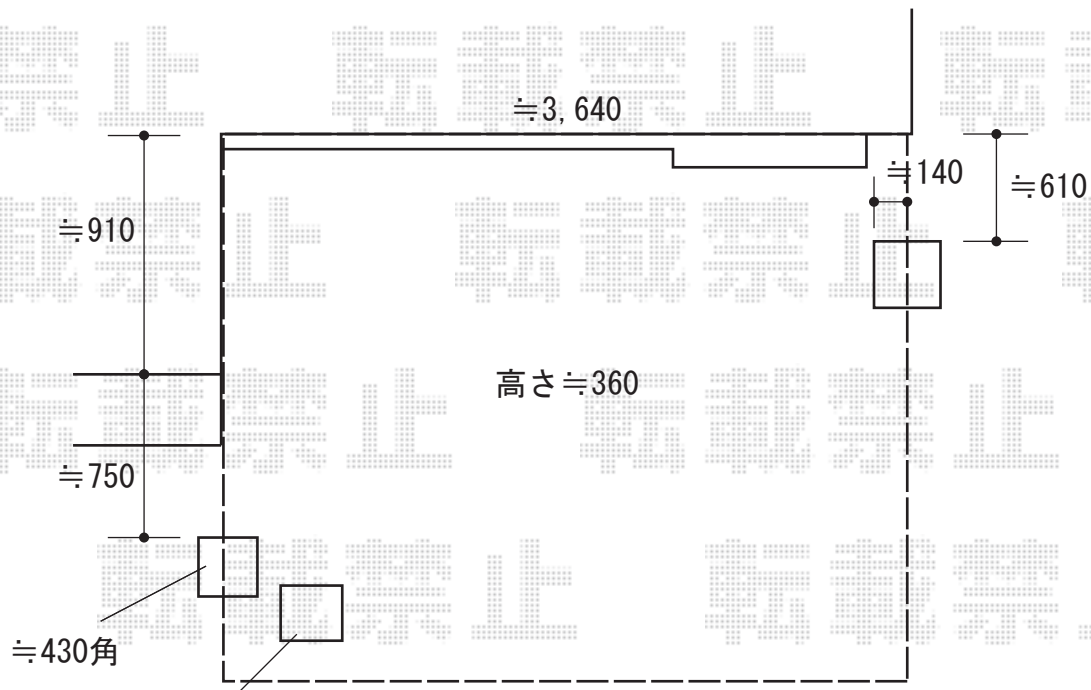

ウッドデッキ 施工概略図

Value Select マージウッドデッキ
間口= 2.0間(3,651mm)
出幅= 7尺(2,120mm)
色： ナチュラル
床板： 縦貼り
束柱： Tタイプ(400~550mm)
束柱色： ノーブルステン

既存柱
柱を避けるため、デッキをくり抜き加工致します

2018-4-489668

担当者

関