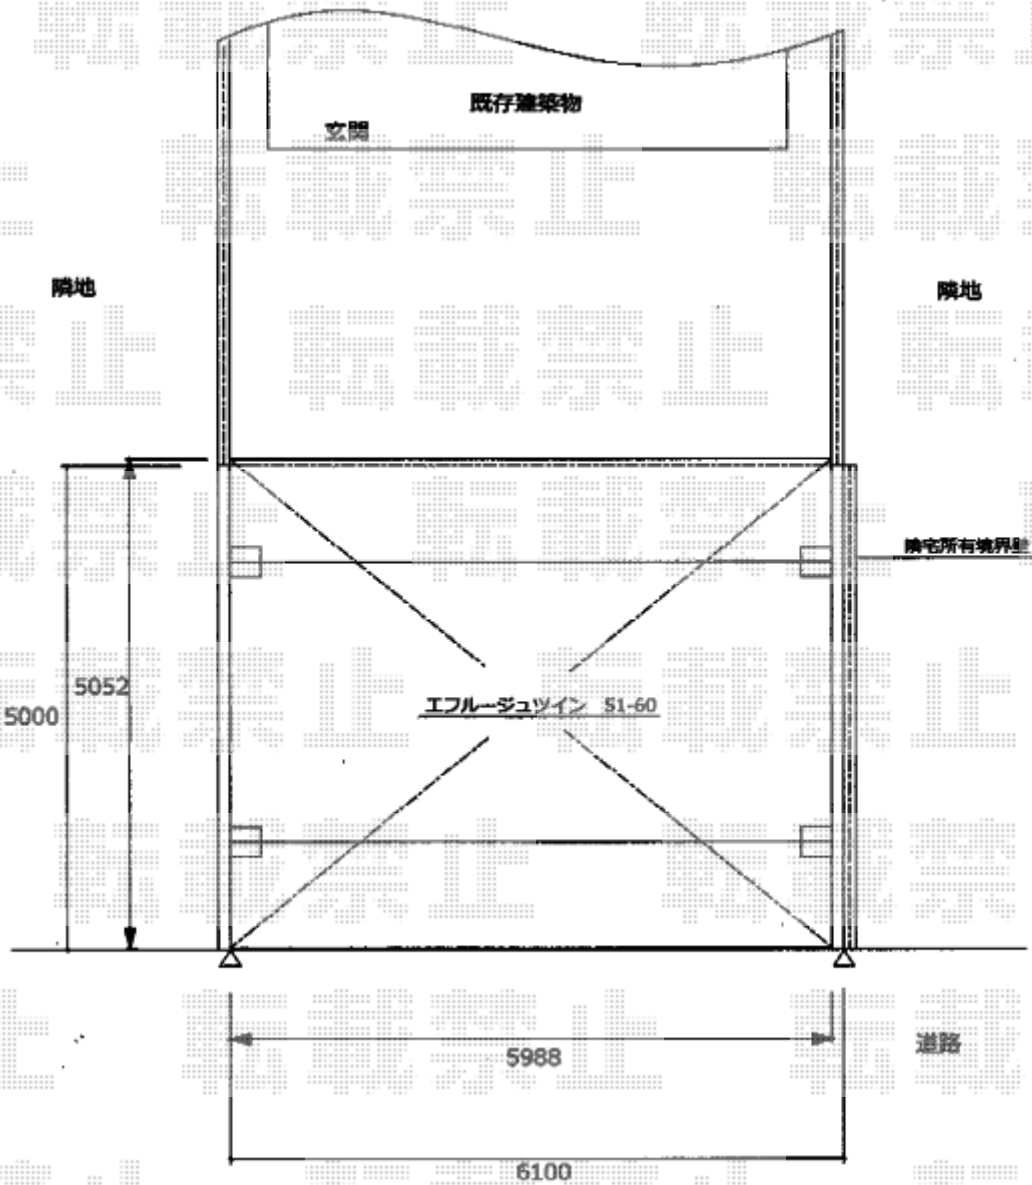

カーポート 施工概略図

YKK AP エフルージュ ツイン 積雪~20cm対応
幅= 5,988mm
奥行= 5,052mm
色： ピュアシルバー
屋根材： 熱線遮断ポリカーボネート(クリアマット)
柱仕様： ハイルフ柱仕様 (有効高 約2,350mm)

2018-4-489682

担当者

伊野