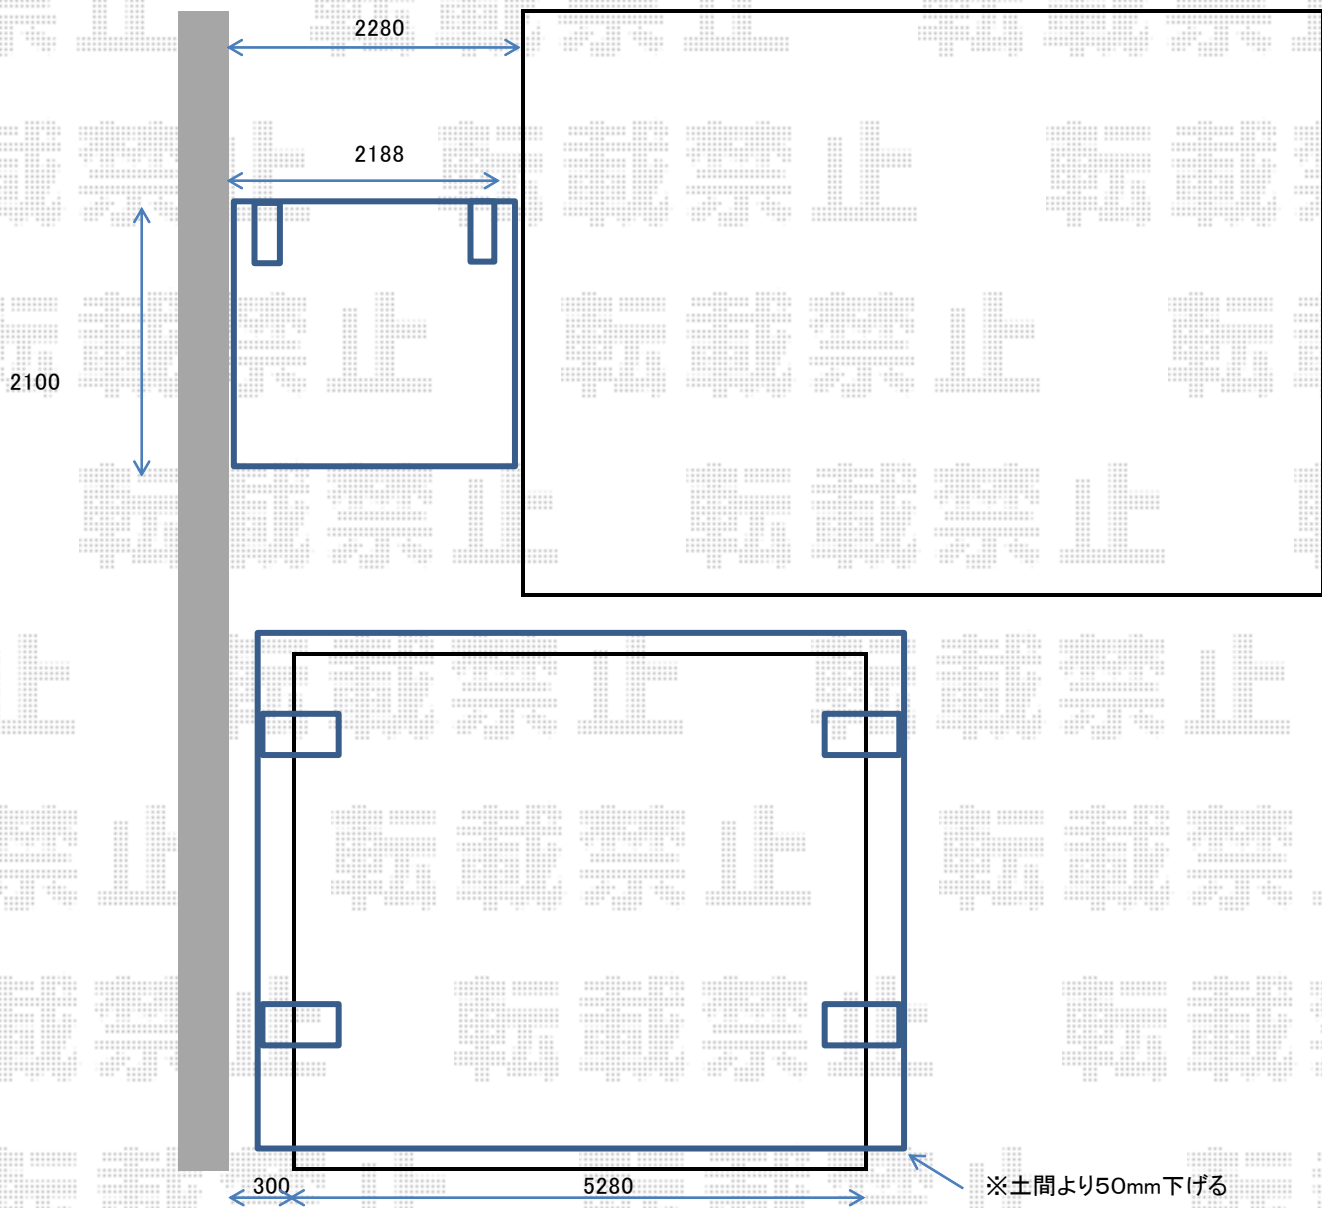

# カーポート 施工概略図

YKK AP レイナツインポートグラン 積雪～20cm対応 Y99  
 幅= 5,392mm  
 奥行= 5,052mm  
 色： プラチナステン  
 屋根材： 熱線遮断ポリカーボネート(クリアマット)  
 柱仕様： ハイルフ柱仕様 (有効高 約2,350mm)

YKK AP レイナポートグランミニ 積雪～20cm対応  
 幅= 2,100mm  
 奥行= 2,188 mm(3台用)  
 色： プラチナステン  
 屋根材： 熱線遮断ポリカーボネート(クリアマット)  
 柱仕様： 標準柱仕様 (有効高 約1,814mm)