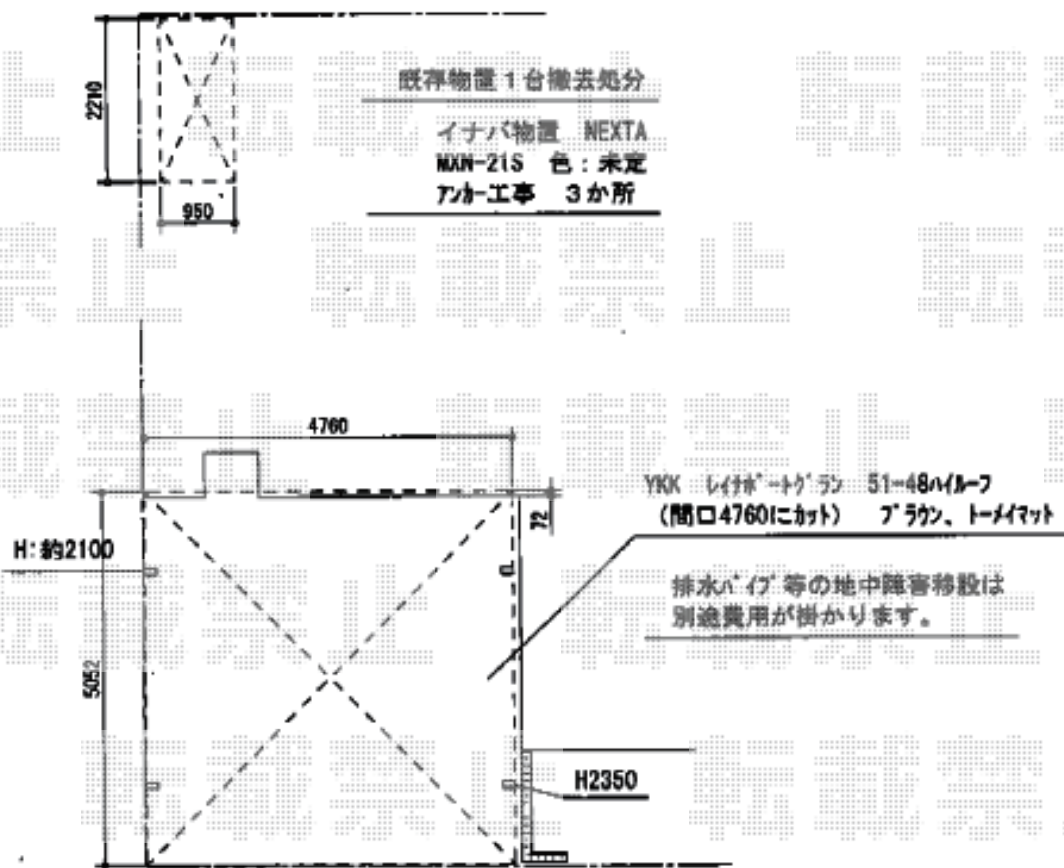

カーポート・物置 施工概略図

YKK AP 【1】 レイナツインポートグラン 積雪～20cm対応
幅= 4,801mm
奥行= 5,052mm
色： ブラウン
屋根材： ポリカーボネート（トーマイマット）
柱仕様： ハイルフ柱仕様（有効高 約2,350mm）

イナバ物置 【2】 ネクスタ 一般型 2210×950×2020
間口= 2,210mm 奥行= 950mm
高さ= 2,020mm 色： メープルブラウン
屋根タイプ： 標準型 耐荷重タイプ： 一般型
棚タイプ： 標準棚タイプ 数量： 1台

2018-4-489691

担当者

竹本