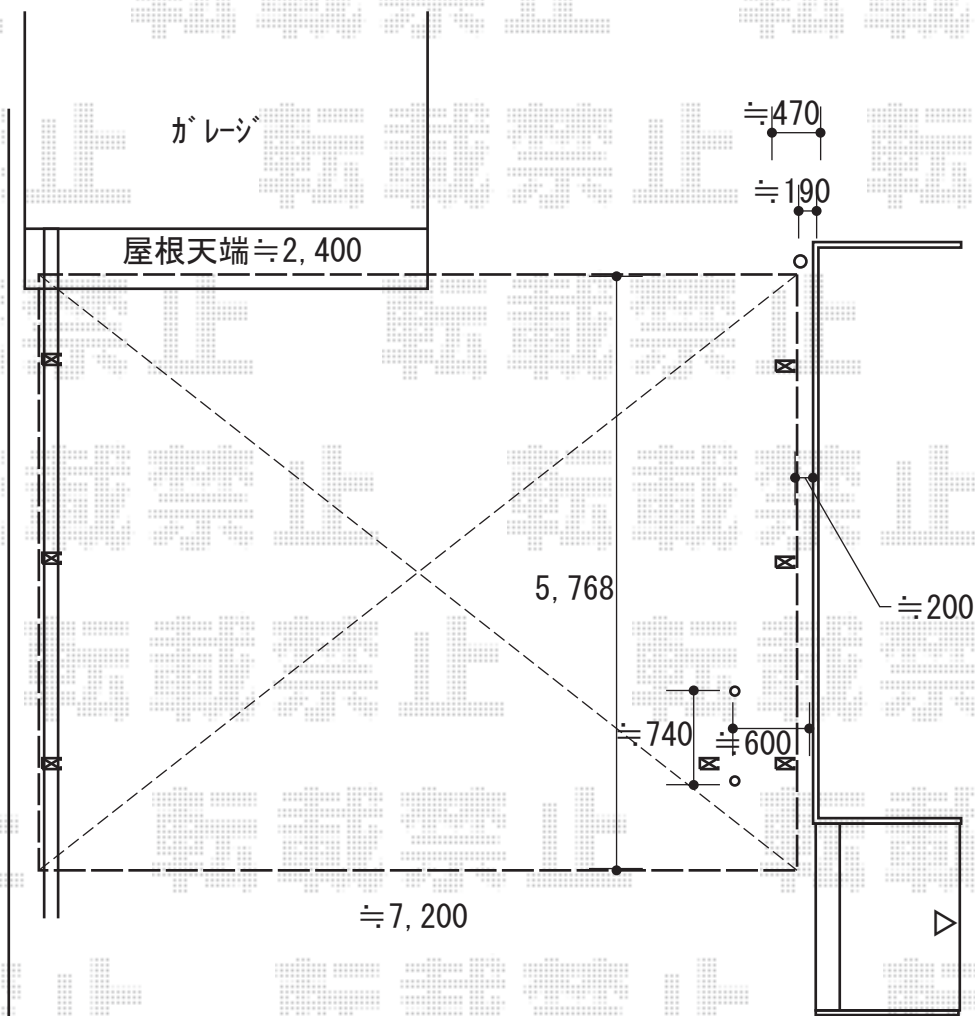

カーポート 施工概略図

YKK AP レイナトリプルポートグラン 積雪~20cm対応
幅= 7,200mm
奥行= 5,768mm
色: ピュアシルバー
屋根材: 熱線遮断ポリカーボネート(クリアマット)
柱仕様: ハイーフ柱仕様(有効高 約2,350mm)

2018-4-489749

担当者

村上(公)