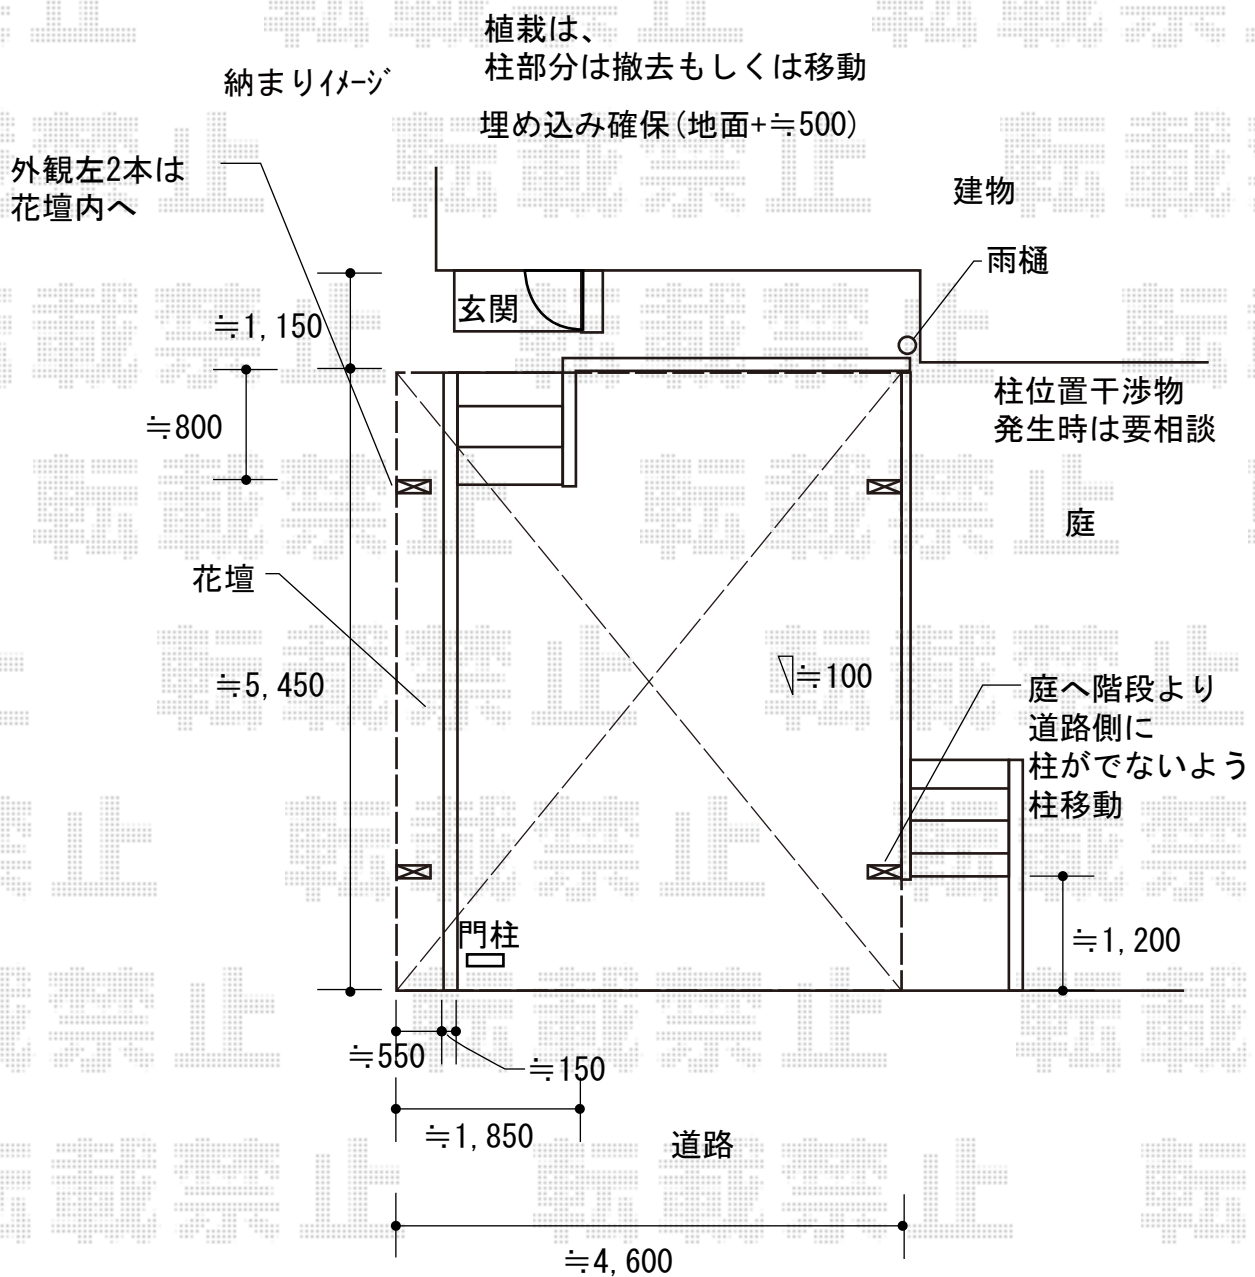

カーポート 施工概略図

YKK AP レイナツインポートグラン 積雪~20cm対応  
 幅= 4,801mm  
 奥行= 5,400mm  
 色: ホワイト  
 屋根材: ポリカーボネート (トーマイマツト)  
 柱仕様: ハイロング柱仕様 (有効高 約2,800mm)

2018-4-489790

担当者

小林