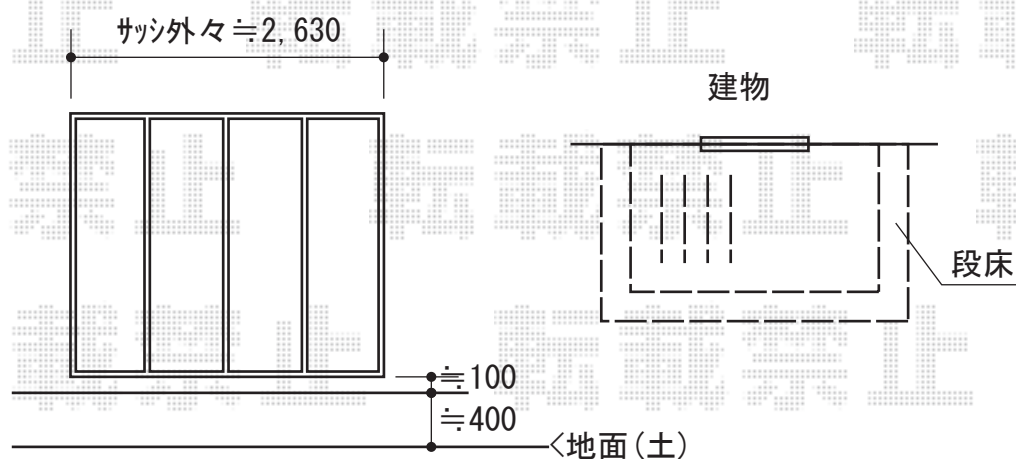

ウッドデッキ 施工概略図

YKK AP リウッドデッキ 200

間口= 1.5間(2,651mm)

出幅= 5尺(1,520mm)

色： ホワイトブラウン

床板： 縦貼り

幕板： 標準幕板

束柱： Sタイプ(550mm) (色： プラチナステン)

YKK AP リウッドデッキ200 段床セット 正面・両側面タイプ (1段)

間口= 1.5間用

出幅= 5尺用

追加束柱： Sタイプ (2本入り) ×1セット

色： ホワイトブラウン (束柱色： プラチナステン)

2018-4-489802

担当者

木附