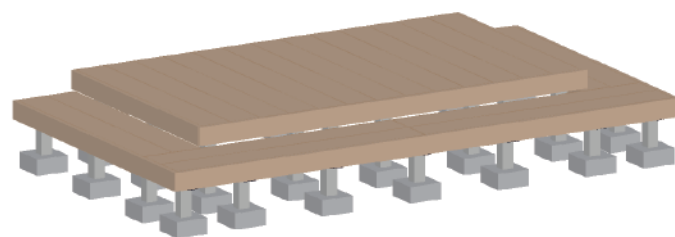

ウッドデッキ 施工概略図

YKK AP リウッドデッキ 200

間口= 1.5間(2,651mm)

出幅= 5尺(1,520mm)

色： ホワイトブラウン

床板： 縦貼り

幕板： 標準幕板

束柱： Sタイプ(550mm) (色： プラチナステン)

YKK AP リウッドデッキ200 段床セット 正面・両側面タイプ (1段)

間口= 1.5間用

出幅= 5尺用

追加束柱： Sタイプ (2本入り) ×1セット

色： ホワイトブラウン (束柱色： プラチナステン)

2018-4-489802

担当者

木附