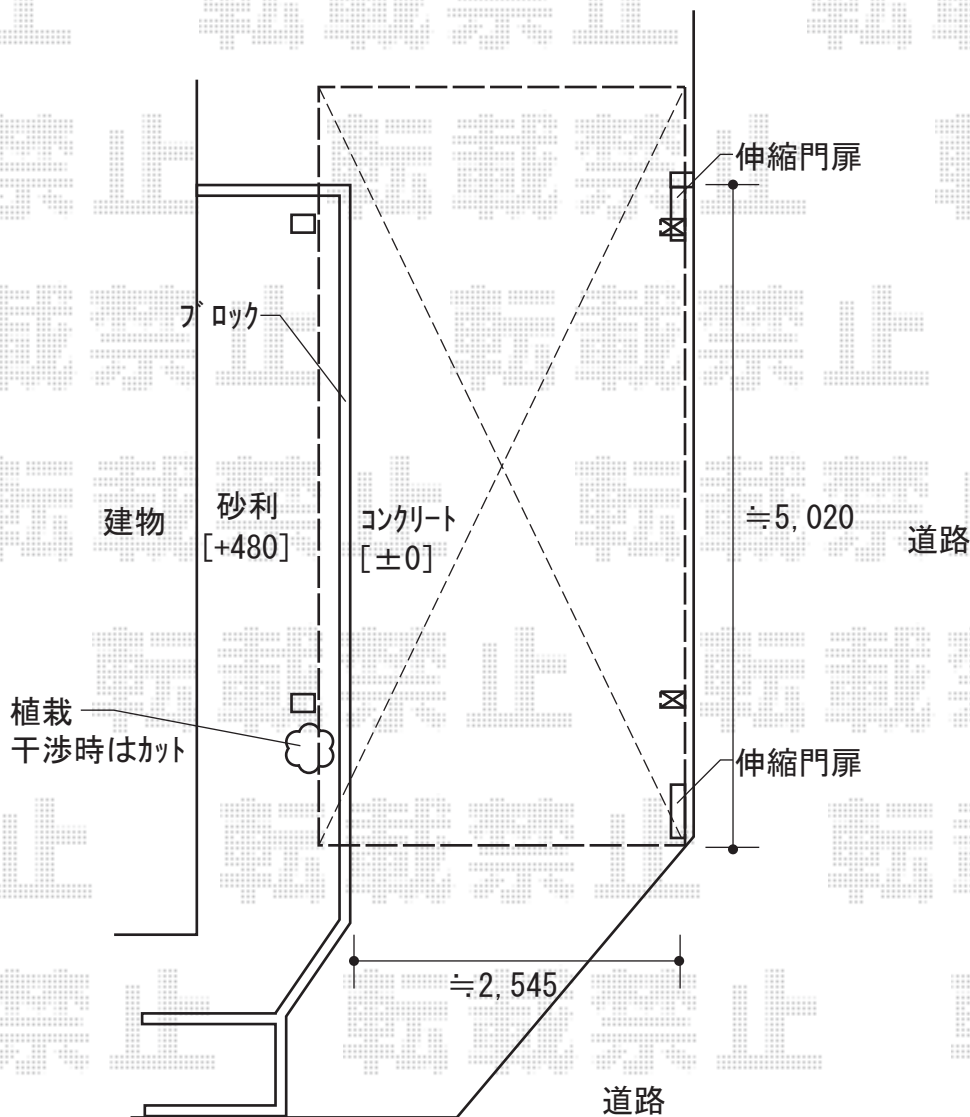

カーポート 施工概略図

YKK AP レイナポートグラン 積雪～20cm対応
幅= 2,700mm 奥行= 5,768mm 色： プラチナステン
屋根材： 熱線遮断ポリカーボネート(クリアマット)
柱仕様： ハイルーフ柱仕様 (有効高 約2,350mm)

YKK AP レイナポートグラン
着脱式補助柱 (標準・ハイルーフ兼用) 2本入×1セット
色： プラチナステン

2018-4-489903

担当者

小林