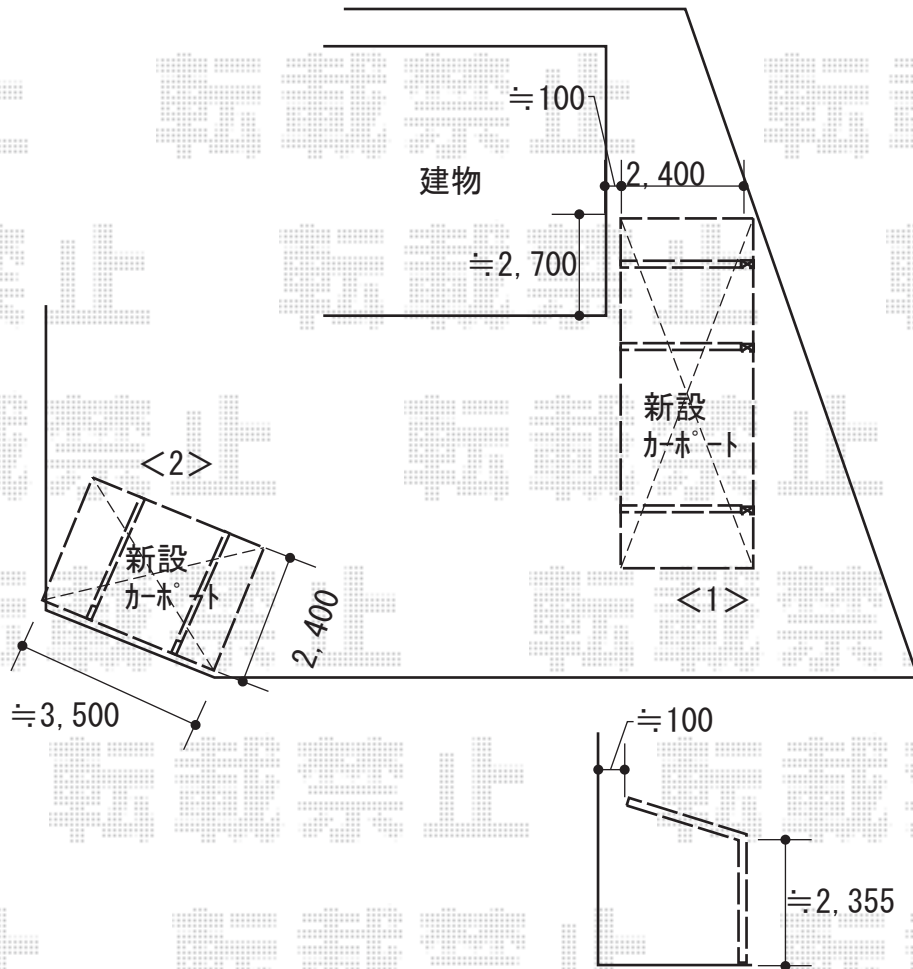

カーポート 施工概略図

YKK AP <1>レイナポートグラン 延長 積雪～20cm対応  
 幅= 2,400mm  
 奥行= 6,484mm  
 色： ピュアシルバー  
 屋根材： 熱線遮断ポリカーボネート(クリアマット)  
 柱仕様： ハイルーフ柱仕様 (有効高 約2,350mm)

YKK AP <2>レイナポートグラン 積雪～20cm対応  
 幅= 2,400mm  
 奥行= 5,052mm  
 色： ピュアシルバー  
 屋根材： 熱線遮断ポリカーボネート(クリアマット)  
 柱仕様： ハイルーフ柱仕様 (有効高 約2,350mm)