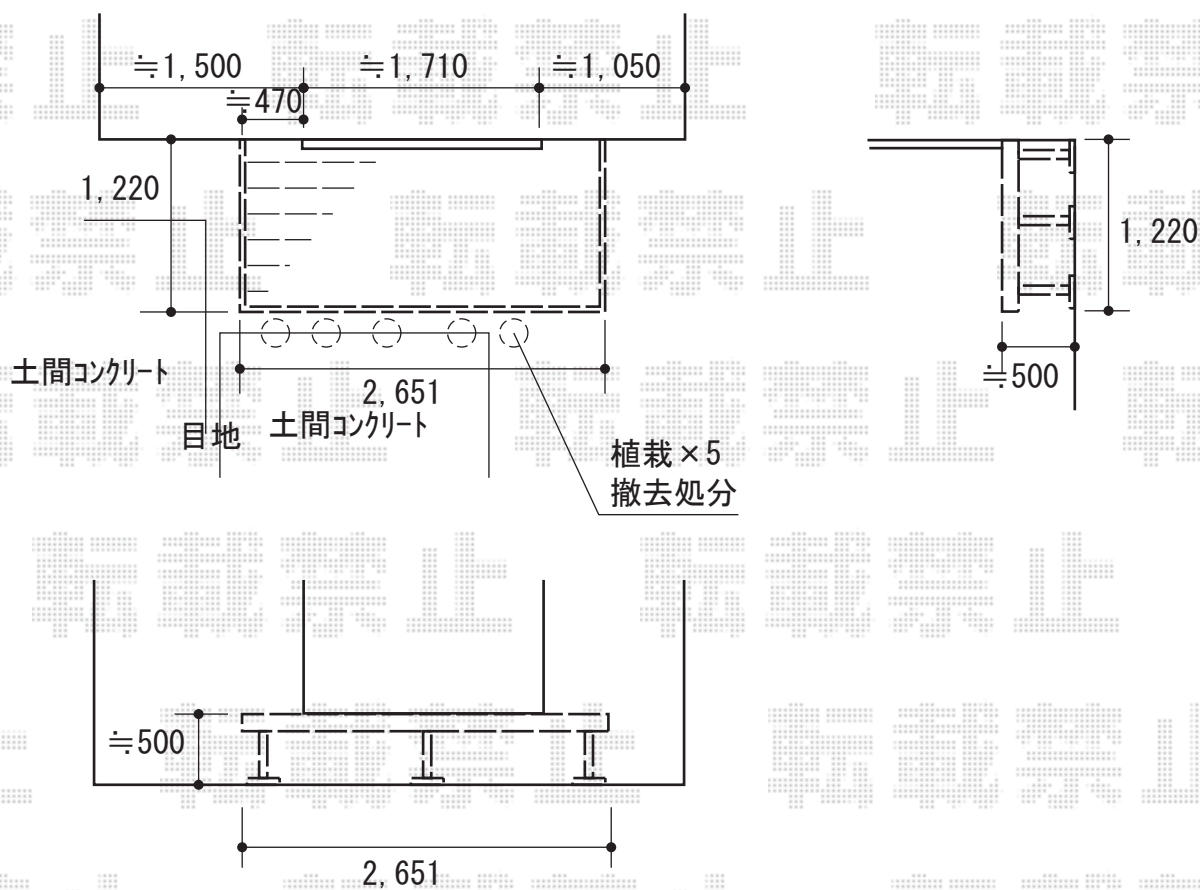

# ウッドデッキ 施工概略図

**YKK AP リウッドデッキ 200**  
 間口= 1.5間 (2,651mm)  
 出幅= 4尺 (1,220mm)  
 色: ホワイトブラウン  
 床板: 横貼り  
 幕板: 標準幕板  
 束柱: Sタイプ (550mm) (色: プラチナステン)

2018-4-489981

担当者

関